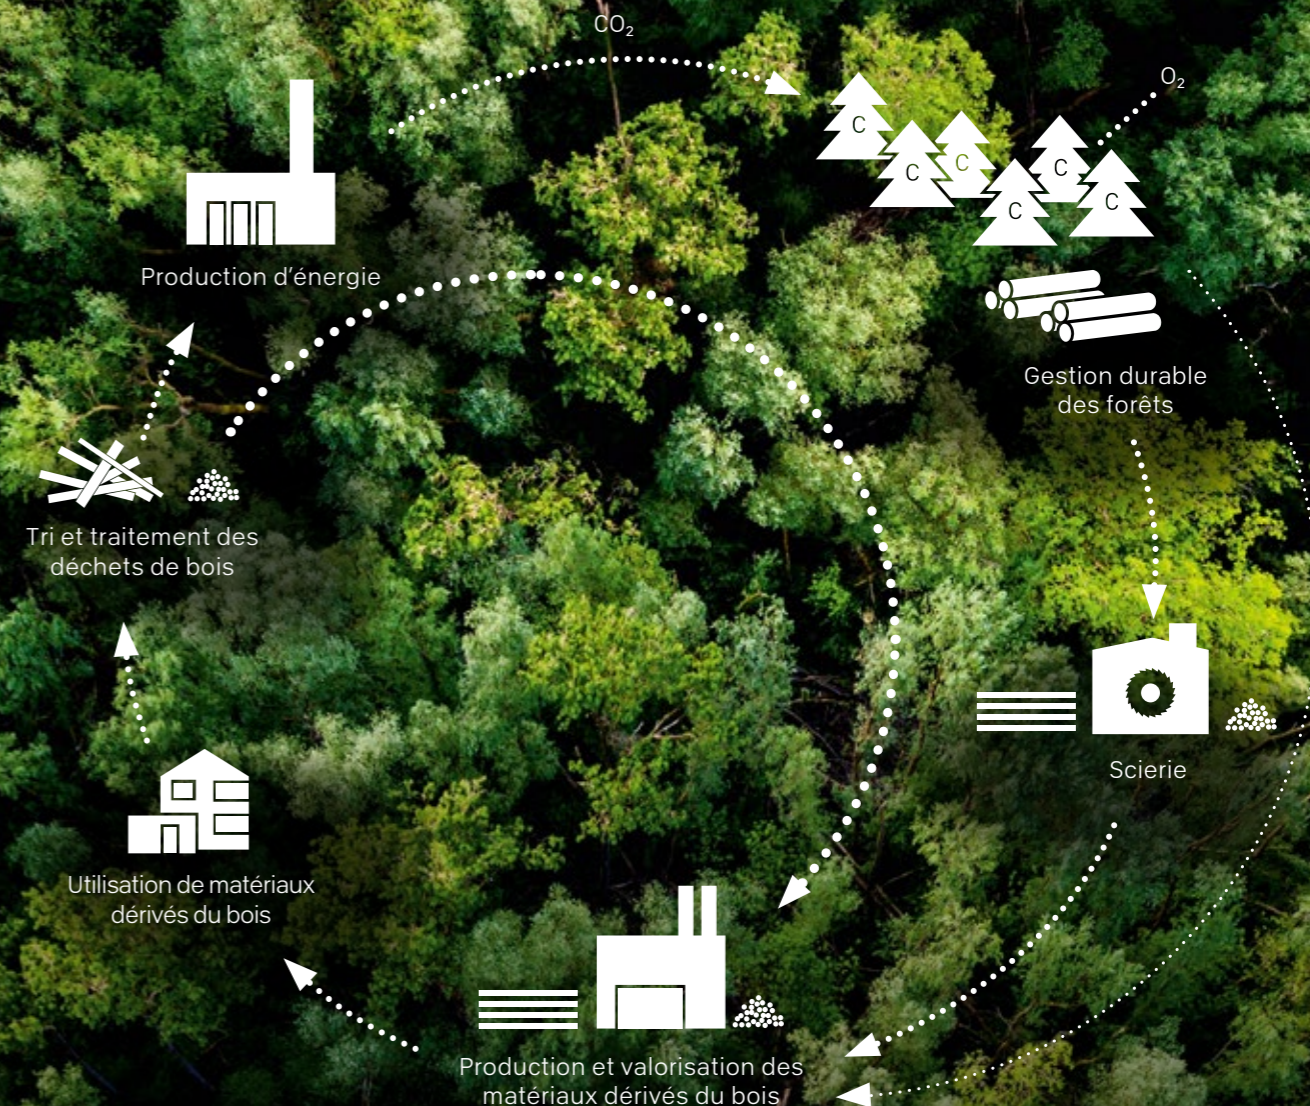

# PERFORM- BOARD

DÉCOUPES SUR MESURE  
POUR DES SOLUTIONS DE  
STOCKAGE PERFORMANTES

MAKE  
YOUR  
VISIONS  
WORK.

## PARFAITEMENT ADAPTÉ À VOTRE PROJET : PERFORMBOARD DE PFLEIDERER

Les exigences de performance et d'efficacité dans les secteurs de la logistique et du stockage sont très élevées. Afin d'offrir à vos clients le produit adapté, nous vous livrons désormais les panneaux PerformBoard découpés aux dimensions souhaitées. Nous pouvons également mettre notre expertise à votre service durant la phase projet, et vous accompagner sur site si nécessaire.

## INSCRIRE LA DURABILITÉ AU CŒUR DE NOS ACTIONS

PerformBoard est un panneau de particules de bois lié par résine d'urée. Il est fabriqué avec un pourcentage élevé de bois recyclé, selon le principe de l'utilisation en cascade. Ce panneau dispose de nombreuses certifications de durabilité. Il peut être fourni brut ou revêtu de décors mélaminés antidérapants sur une ou deux faces. PerformBoard est réalisable dans un large éventail de classes de résistance et de protection contre l'incendie. Il est fabriqué sur mesure pour chaque projet et livré directement sur le chantier.

### L'obligation qualitative Pfleiderer

Les fabrications Pfleiderer sont synonymes de qualité sans compromis. Nos matières premières sont scrupuleusement sélectionnées et respectueuses de l'environnement et nos processus de production sont de toute dernière génération. Pour plus d'informations, consultez [quality.pfleiderer.com](http://quality.pfleiderer.com).