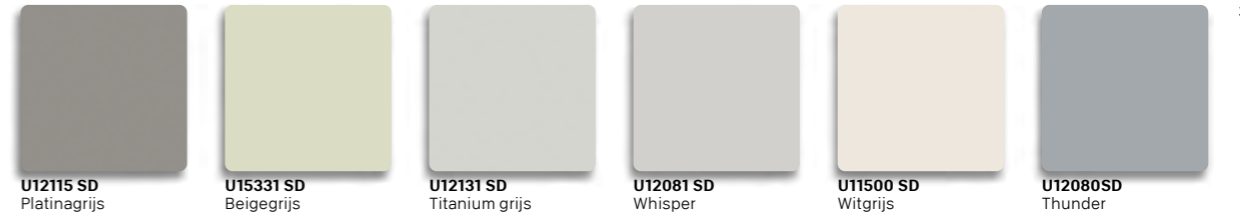

BEDRIJFSNIVEAU

PRODUCTNIVEAU

BOUWCERTIFICATEN

Lees meer over onze duurzaamheidsstrategie:
pfeleiderer.com/duurzaamheid

HPL voor deuren

HPL Duropal HPL

Decoratief hogedrukclaminaat in postforming kwaliteit.

OVER THE RAINBOW CHROMATISCHE UNI KLEUREN

						1
						2
						3
						4
						5
						6
						7
A	B	C	D	E	F	

						1
						2
						3
						4
						5
						6
						7
G	H	I	J	K	L	

STORMY WEATHER
NEUTRALE UNI
KLEUREN

DUROPAL SOLIDCOLOR

Met het door en door gekleurd hogedrukkunststofplaat SolidColor kan een modern en monochroom design worden gerealiseerd zonder zichtbare stootkanten. Ook verkrijgbaar in de productvariant SolidColor XTreme met anti-fingerprint effect!