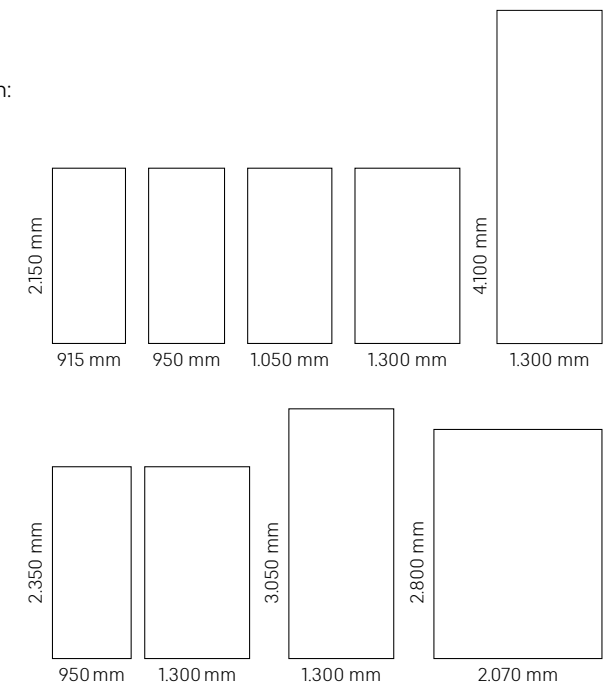

DEURFORMATEN

Alle deurdecors zijn verkrijgbaar in de volgende formaten:

Lengte	Breedte	Dikte
2.150	915 / 950 / 1.050 / 1.300	0,8
2.350	950 / 1.300	0,8
2.800	2.070	0,8
3.050	1.300	0,8
4.100	1.300	0,8

Zie de tabel op de achterzijde voor meer informatie.