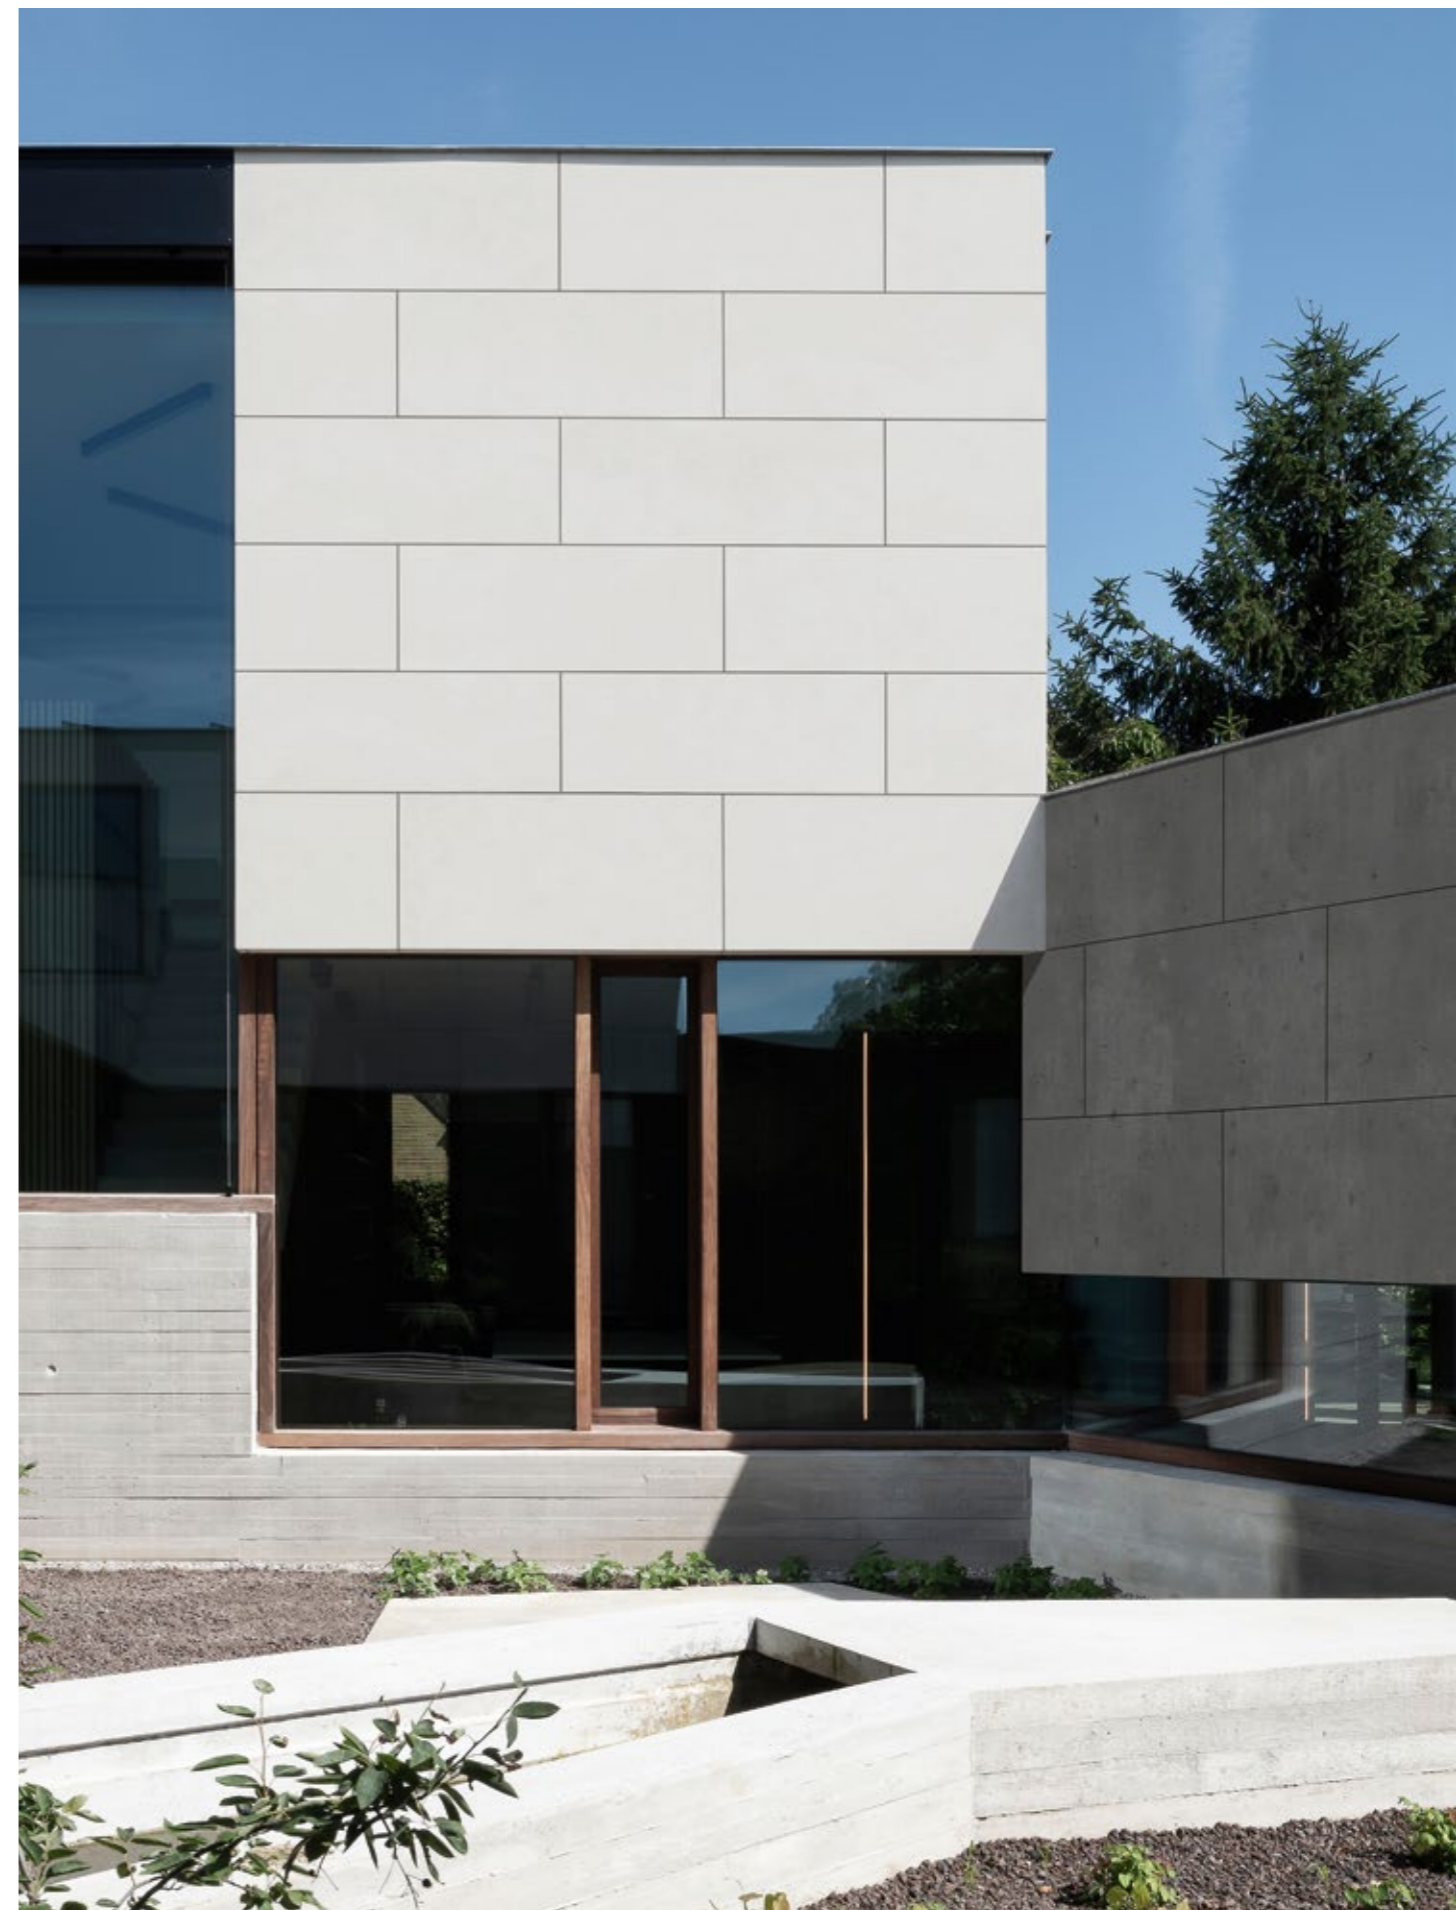

JEDNODUŠE PROMYŠLENO: HEZKÁ FASÁDA, MINIMUM STAROSTÍ.

Povrch se snadnou údržbou

Fasádní desky od firmy Pfleiderer disponují povrchem, na kterém jen ztěžka ulpí nečistoty. Je možné je spolehlivě a rychle očistit. Speciálně v případě intenzivně využívaných veřejných budov v městském prostředí, je vzhled fasád kromě jiného ohrožen i vandalismem a opotřebením. Díky speciální povrchové technologii je možné nečistoty nebo graffiti z fasádních desek Duropal XTerior compact odstranit téměř beze zbytku. Díky úpravě s efektem proti ulpívání otisků prstů působí fasádní desky i po letech výborným dojmem.