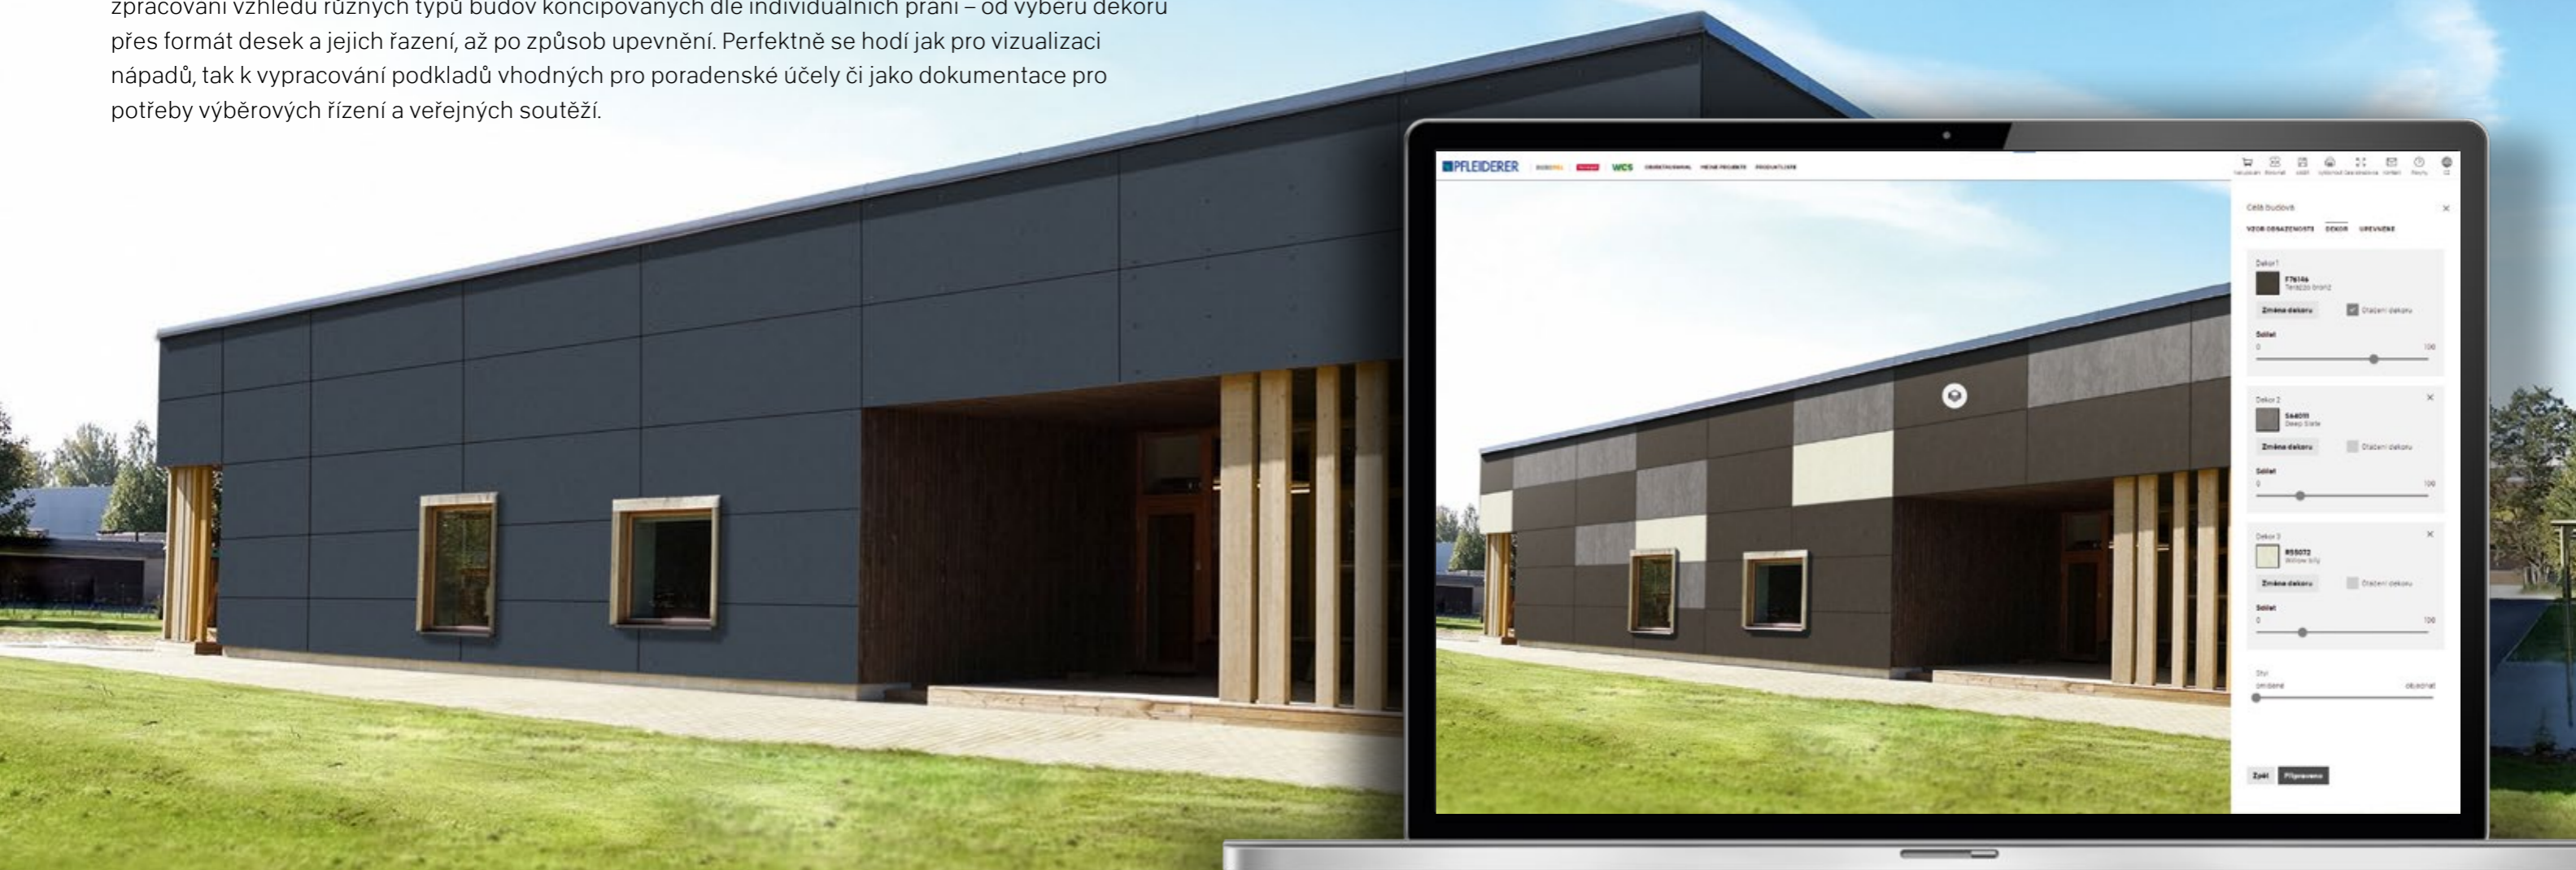

## SYSTEMATICKY LEPŠÍ: PŘEDSAZENÉ ODVĚTRÁVANÉ FASÁDY.

Předsazená odvětrávaná fasáda udává měřítko pro inteligentní udržitelné stavebnictví. Použitím Duropal XTerior compact / Duropal XTerior compact F jako pláště budovy, vznikne fasádní systém, jehož přednosti plnou měrou přesvědčí:

### Detailní struktura: předsazená odvětrávaná fasáda včetně instalační roviny a opláštění

# PŘESVĚDČIVĚ NÁZORNÉ: KONFIGURÁTOR FASÁD OD PFLEIDERER

Aby bylo možné dokonale poznat všechny tvůrčí možnosti, které skýtají fasádní desky Duropal XTerior compact, existuje konfigurátor fasád Pfeleiderer. Během několika málo kliknutí Vám nabídne zpracování vzhledu různých typů budov koncipovaných dle individuálních přání – od výběru dekoru přes formát desek a jejich řazení, až po způsob upevnění. Perfektně se hodí jak pro vizualizaci nápadů, tak k vypracování podkladů vhodných pro poradenské účely či jako dokumentace pro potřeby výběrových řízení a veřejných soutěží.

Objevte všechny možnosti s konfigurátorem fasád Pfeleiderer.  
Vyzkoušejte ho jednoduše online:  
[pfeleiderer.com/konfigurator-fasady](https://pfeleiderer.com/konfigurator-fasady)

Rodinné domy

Vícepodlažní bytové domy