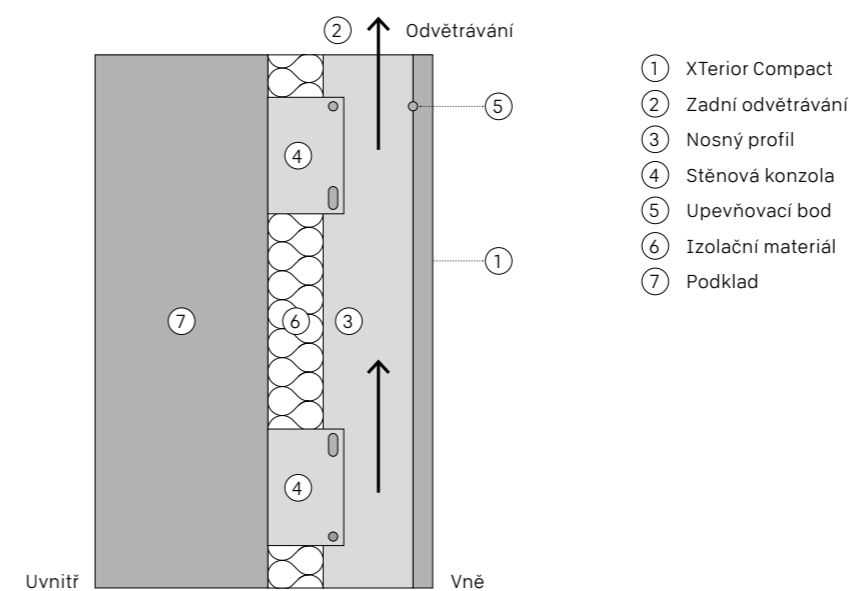

OCHRANA A KRÁSA PERFEKTNĚ SLADĚNY

SYSTEMATICKY LEPŠÍ: PŘEDSAZENÉ ODVĚTRÁVANÉ FASÁDY.

Předsazená odvětrávaná fasáda udává měřítko pro inteligentní udržitelné stavebnictví. Použitím Duropal XTerior compact / Duropal XTerior compact F jako pláště budovy, vznikne fasádní systém, jehož přednosti plnou měrou přesvědčí:

- **Odolné proti působení povětrnostních vlivů:** výborná ochrana proti působení deště, sněhu a větru
- **Robustní:** vysoká životnost, minimální údržba
- **Cenově výhodné:** díky vysoké životnosti fasády, nízkým nákladům na údržbu a potenciálně vysokému stupni předpřipravenosti
- **Energeticky účinné:** zadní odvětrávací prostory a možnost vysokých izolačních průřezů, to vše nabízí výkonné stavebně fyzikální přednosti
- **Rozmanitost dekorů:** velké množství rozmanitých dekorů kolekce Pfleiderer Duropal XTerior compact
- **Rozmanitost dekorů:** Kolekce Duropal XTerior compact F umožňuje barevné sladění od fasády až po prvky vnitřního vybavení

Detailní struktura: předsazená odvětrávaná fasáda včetně instalační roviny a opláštění