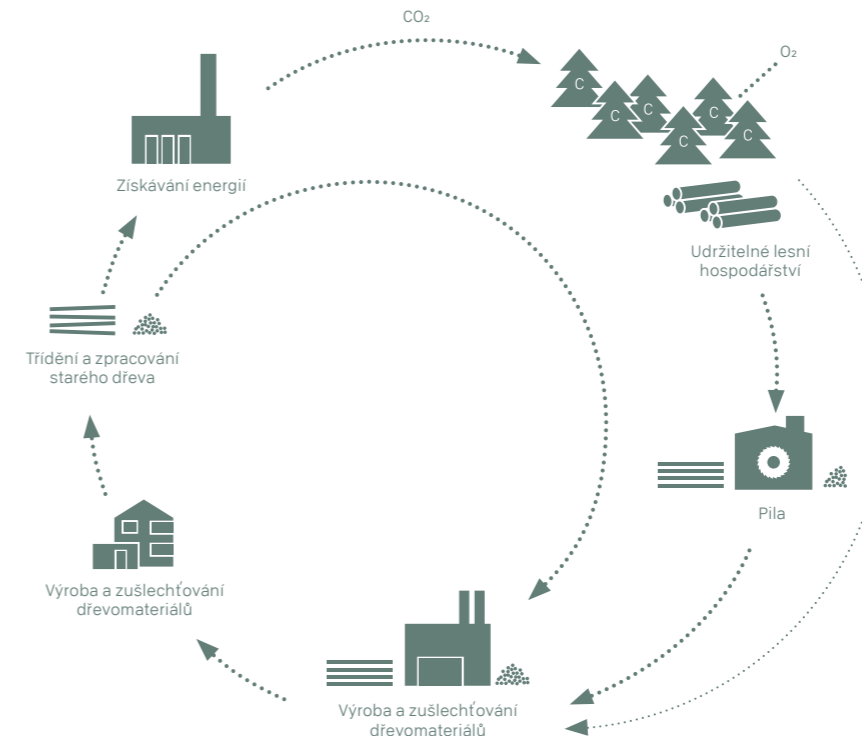

Kompletní sortiment pro zdravé bydlení

Orientujeme se na materiály, jejichž výroba je nízkoemisní, např. u F**** lepených interiérových desek či u LivingBoard lepením bez použití formaldehydů. Mnoha našim deskovým materiálům je již mnoho let propůjčován certifikát Modrý anděl v kategorii zdravé bydlení. Počátkem roku 2020 se nám podařilo tento certifikát získat – vedle surových desek a výrobků z přímého laminátu – také pro další část výrobků sortimentu HPL. Díky tomu si můžete i v případě náročných projektů vybrat z vesměs udržitelného kompletního sortimentu tak, abyste mohli přání svých zákazníků s ohledem na ekologii a udržitelnost realizovat bez jakýchkoliv kompromisů.

Vícetupňovým využitím dřeva (tzv. kaskádové využití), recyklací a používáním zbytkového dřeva po těžbě a z výroby, ze kterého se pak vyrábí vysoce kvalitní materiály s dlouhou životností, naše firma chrání cenné zdroje a aktivně se podílí na snižování emisí uhlíku, na omezování znečišťování vzduchu, vody i půdy a na poklesu spotřeby energií. Podíly jednotlivých kategorií vstupního materiálu na konečné směsi dřeva se korigují zcela individuálně, v závislosti na povaze výrobku, vždycky ale tak, abychom zajistili jednoznačnou vyváženost mezi požadavky na kvalitu a šetrné využívání zdrojů.