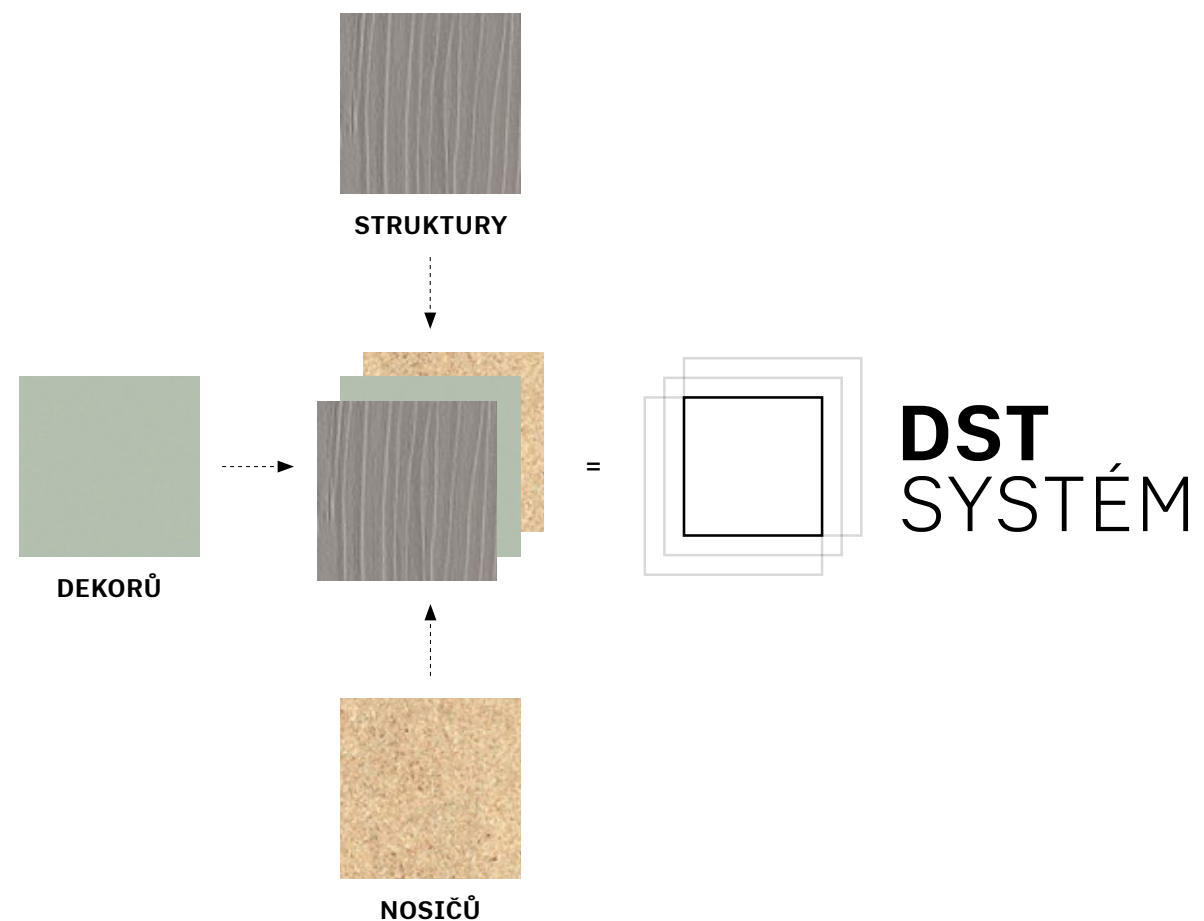

DESIGN A FUNKČNOSTPERFEKTNÍ VYVÁŽENOST

Systém DST Vám nabízí rozmanité, technicky a opticky prověřené kombinace dekorů, struktur a nosných desek. Nehraje roli, zda chcete plošně použít určitý barevný odstín, musíte splnit předepsané podmínky protipožární ochrany nebo hledáte povrch s nenáročnou údržbou.

Široký výběr, optimální dostupnost.

U kolekce DST EXPRESS máte jistotu, že dřevomateriály běžných rozměrů dostanete tak rychle a spolehlivě, jak je potřebujete. Kolekce EXPRESS zahrnuje všechny dekory ve verzích Duropal HPL a DecoBoard P2 i vybrané dekory ve variantě Duropal Kompozitní P2. Kromě toho je pro Vás skladem k dispozici také většina našich inovativních FunXTional Products ve variantách PrimeBoard XTreme, Duropal XTreme, Duropal XTreme plus a Duropal SolidColor XTreme.

Zboží z nabídky skladového programu DST je zpravidla během 72 hodin k dispozici u Vašeho prodejce, zboží z nabídky programu rychlého dodání je k dispozici během 10 pracovních dní (v závislosti na dni závozu Vašeho prodejce).

MAKE
YOUR
VISIONS
WORK.