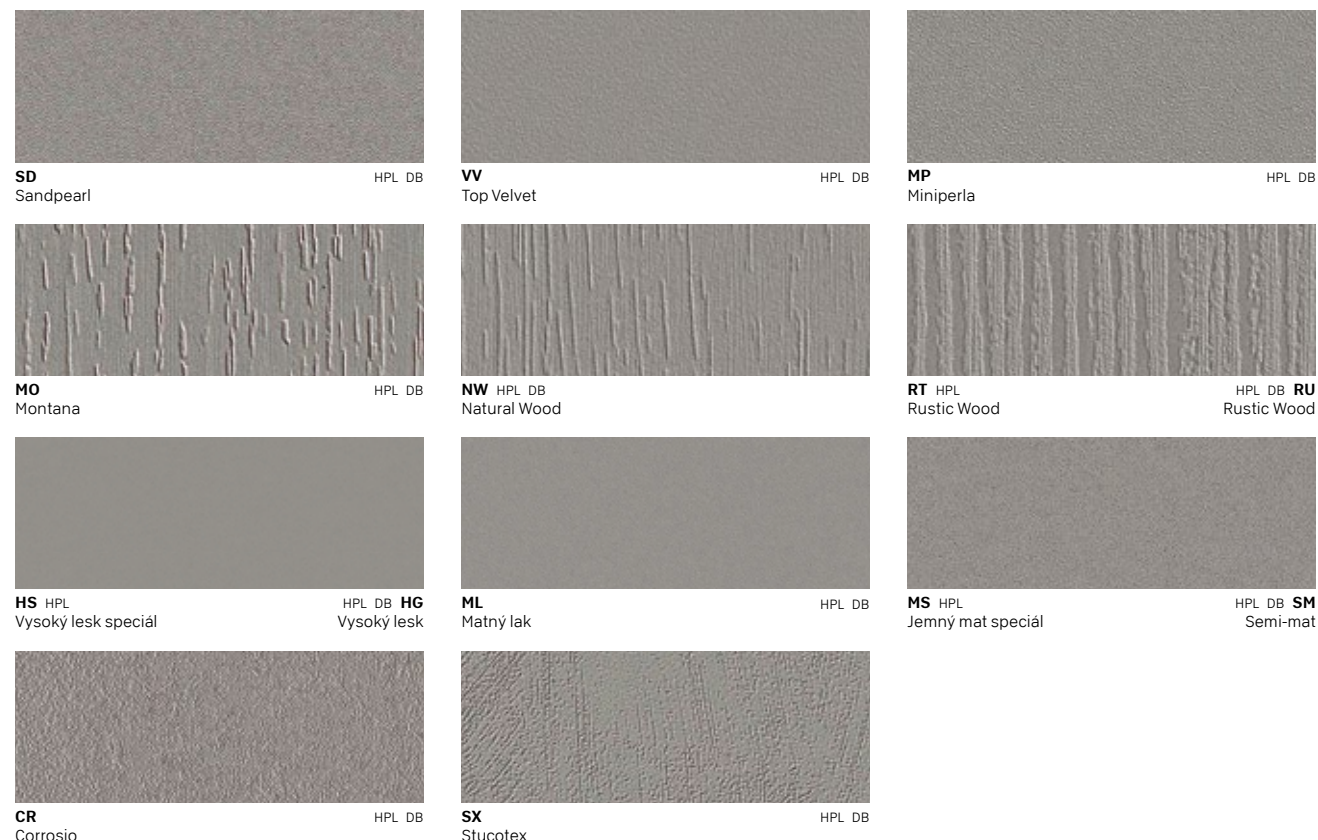

NABÍDKA STRUKTUR EXPRESS

Struktury kolekcí.

Následující struktury najdete v naší kolekci Express společně s vhodnými dekory. Pro inspirativní návrhy, díky kterým na sebe prostory upoutají pozornost!

Struktury FunXTional Products.

Jedinečné výrobky s inovativními vlastnostmi povrchů s sebou přináší výjimečné zážitky! Jsou stylové, vysoce estetické a fascinují svou funkčností. Například matné povrchy XTreme se svou jedinečnou odolností vůči ulpívání otisků prstů.