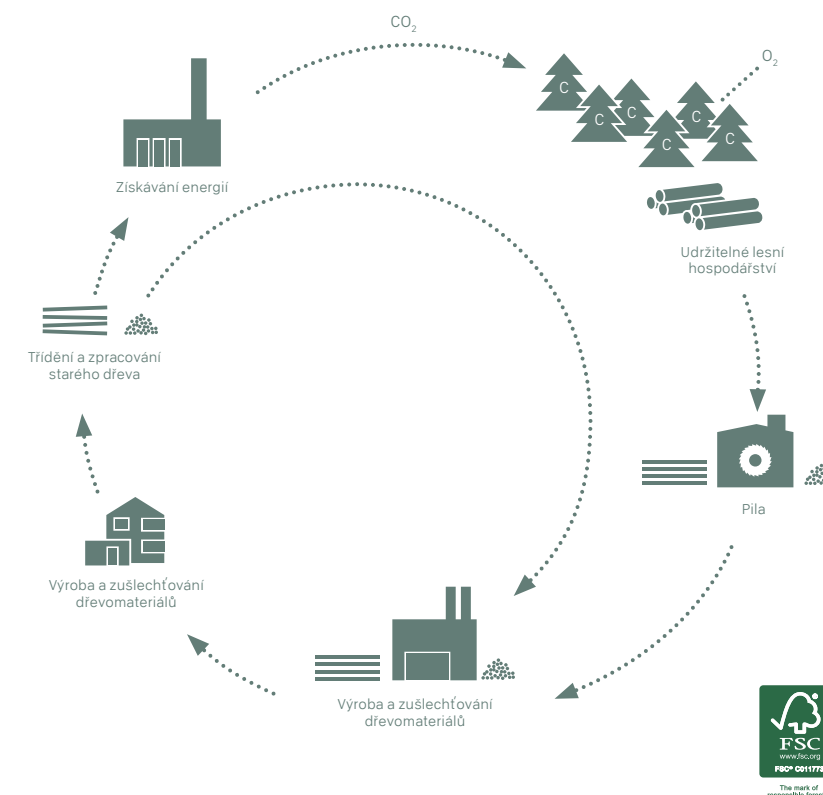

Kompletní sortiment pro zdravé bydlení.

Orientujeme se na materiály, jejichž výroba je nízkoemisní, např. u F**** lepených interiérových desek či u LivingBoard lepením bez použití formaldehydů. Mnoha našim deskovým materiálům je již mnoho let propůjčován certifikát Modrý anděl v kategorii zdravé bydlení. Počátkem roku 2020 se nám podařilo tento certifikát získat – vedle surových desek a výrobků z přímého laminátu – také pro další část výrobků sortimentu HPL. Díky tomu si můžete i v případě náročných projektů vybrat z vesměs udržitelného kompletního sortimentu tak, abyste mohli přání svých zákazníků s ohledem na ekologii a udržitelnost realizovat bez jakýchkoliv kompromisů.

Vícetupňovým využitím dřeva (tzv. kaskádové využití), recyklací a používáním zbytkového dřeva po těžbě a z výroby, ze kterého se pak vyrábí vysoce kvalitní materiály s dlouhou životností, naše firma chrání cenné zdroje a aktivně se podílí na snižování emisí uhlíku, na omezování znečišťování vzduchu, vody i půdy a na poklesu spotřeby energií. Podíly jednotlivých kategorií vstupního materiálu na konečné směsici dřeva korigujeme zcela individuálně, v závislosti na povaze výrobku, vždycky ale tak, abychom zajistili jednoznačnou vyváženost mezi požadavky na kvalitu a šetrné využívání zdrojů.

www.blauer-engel.de/uz76