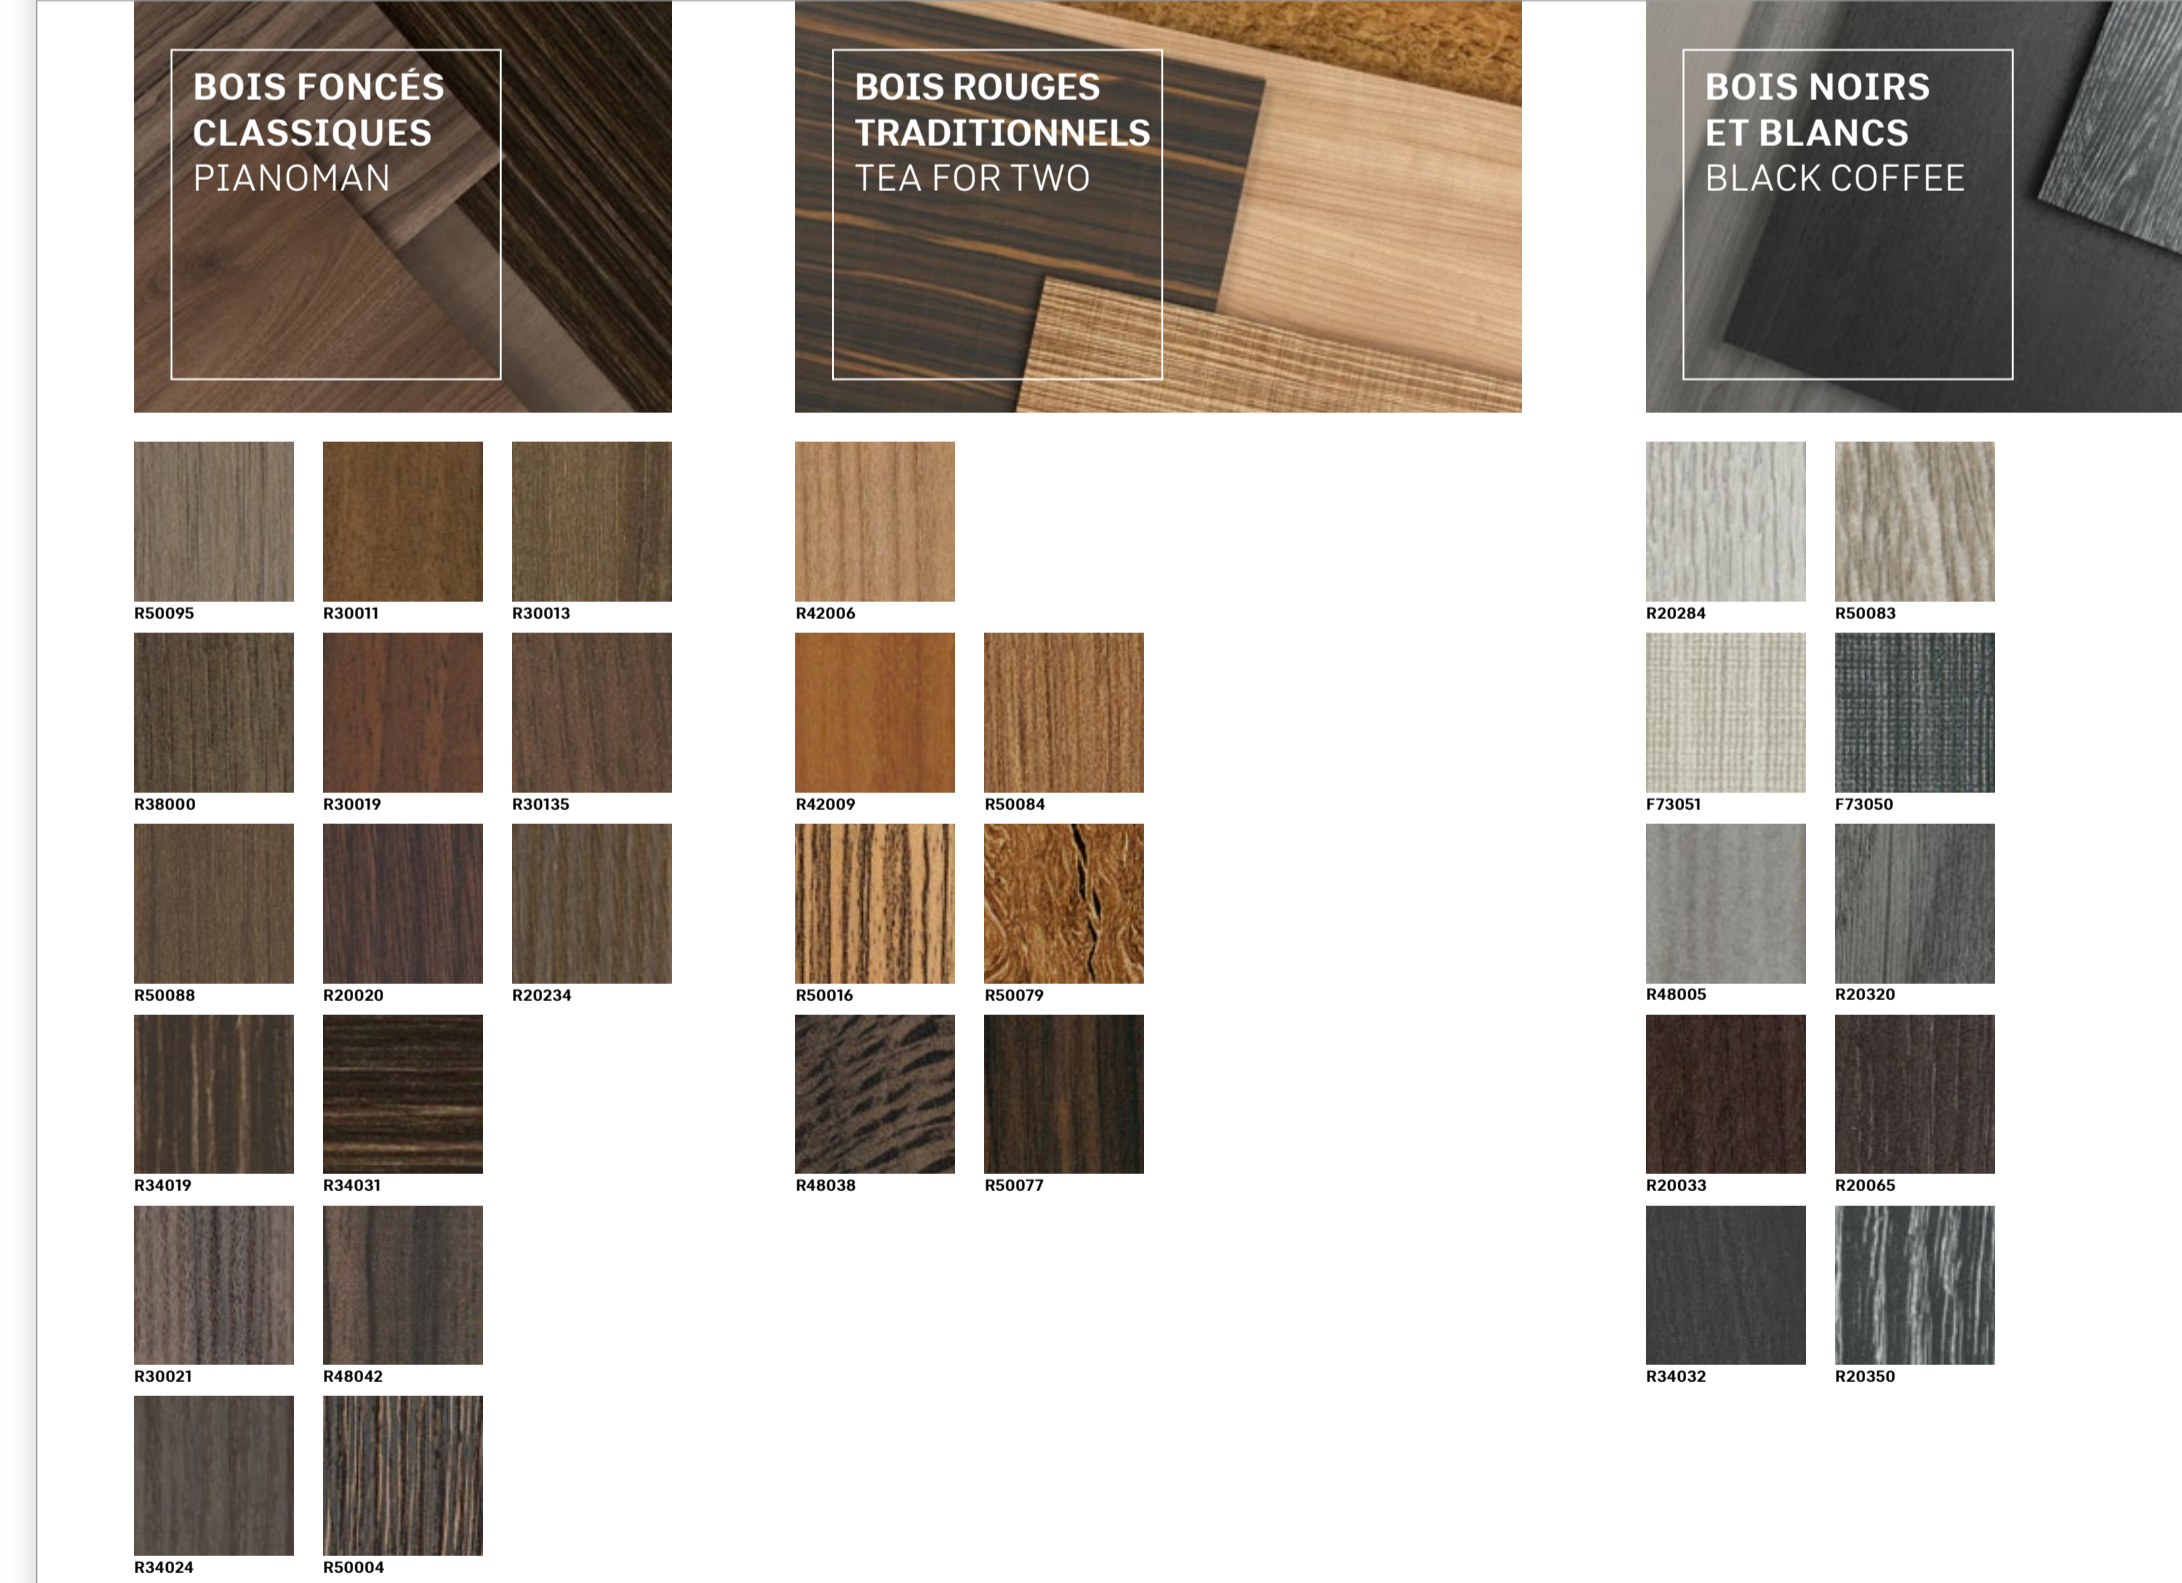

CONCEPTION ET FONCTION PARFAITEMENT HARMONISÉES

Choix multiple des matériaux pour des solutions individuelles
Si vous souhaitez disposer d'un même décor coordonné avec différentes typologies de panneaux : mélaminés, stratifiés, compacts ... en qualité hydrofuges ou ignifuges ... en finition mate, Xtreme mate, brillante ... il existe chez Pfleiderer le système DST qui vous offre toutes ces possibilités. Exactement ce dont vous avez besoin pour concrétiser vos créations!

AIDE À LA CONCEPTION : LE PFLIEDERER WORKAPP

Support interactif
Le choix des décors n'a jamais été aussi simple et rapide ! Tout ce dont vous avez besoin, c'est votre smartphone. Pour le reste, il y a le nouveau scanner décors de Pfleiderer !

1. **Conseils en matière de décoration**
   - Scanner le numéro de décor
   - Les détails du décor en un coup d'œil
   - Combinaison en un simple clic les décors
2. **Boutique échantillons**
   - Mettez les décors dans le panier
   - Commandez des échantillons directement à partir de l'application
3. **Recherche de distributeurs**
   - Une recherche facile des distributeurs en fonction de votre localisation ou de votre code postal
   - Les coordonnées directement sur votre smartphone

BOIS FONCÉS CLASSIQUES PIANOMAN

BOIS ROUGES TRADITIONNELS TEA FOR TWO

BOIS NOIRS ET BLANCS BLACK COFFEE