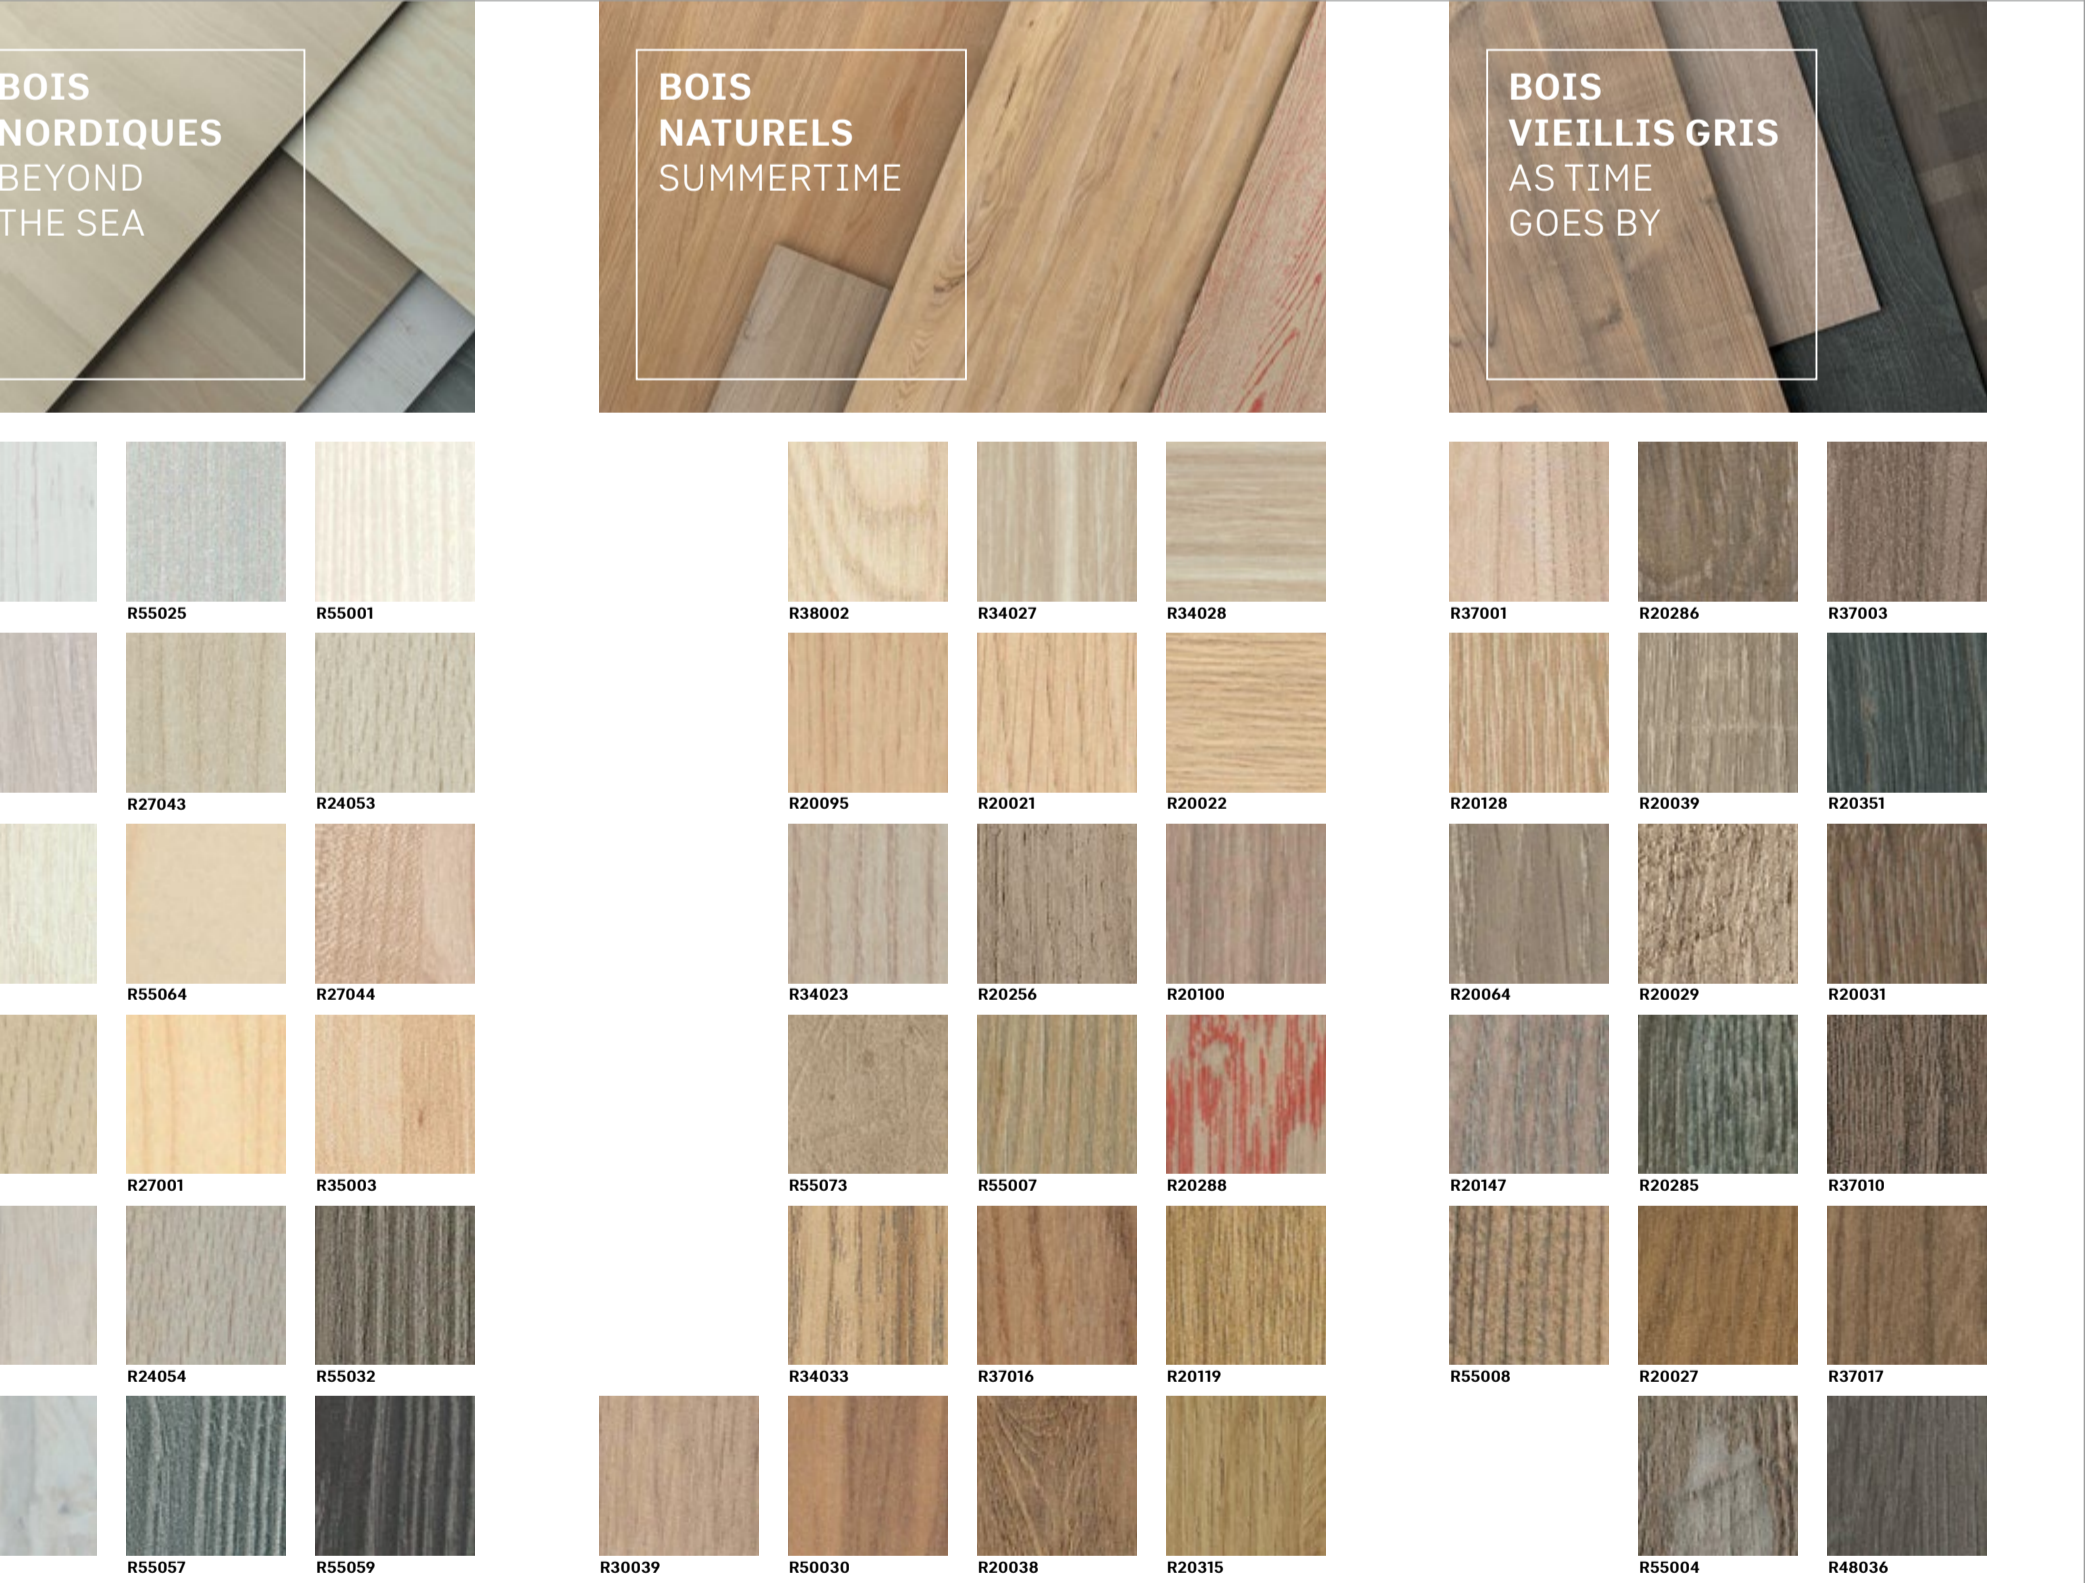

BOIS NORDIQUES BEYOND THE SEA

BOIS NATURELS SUMMERTIME

BOIS VIEILLIS GRIS AS TIME GOES BY