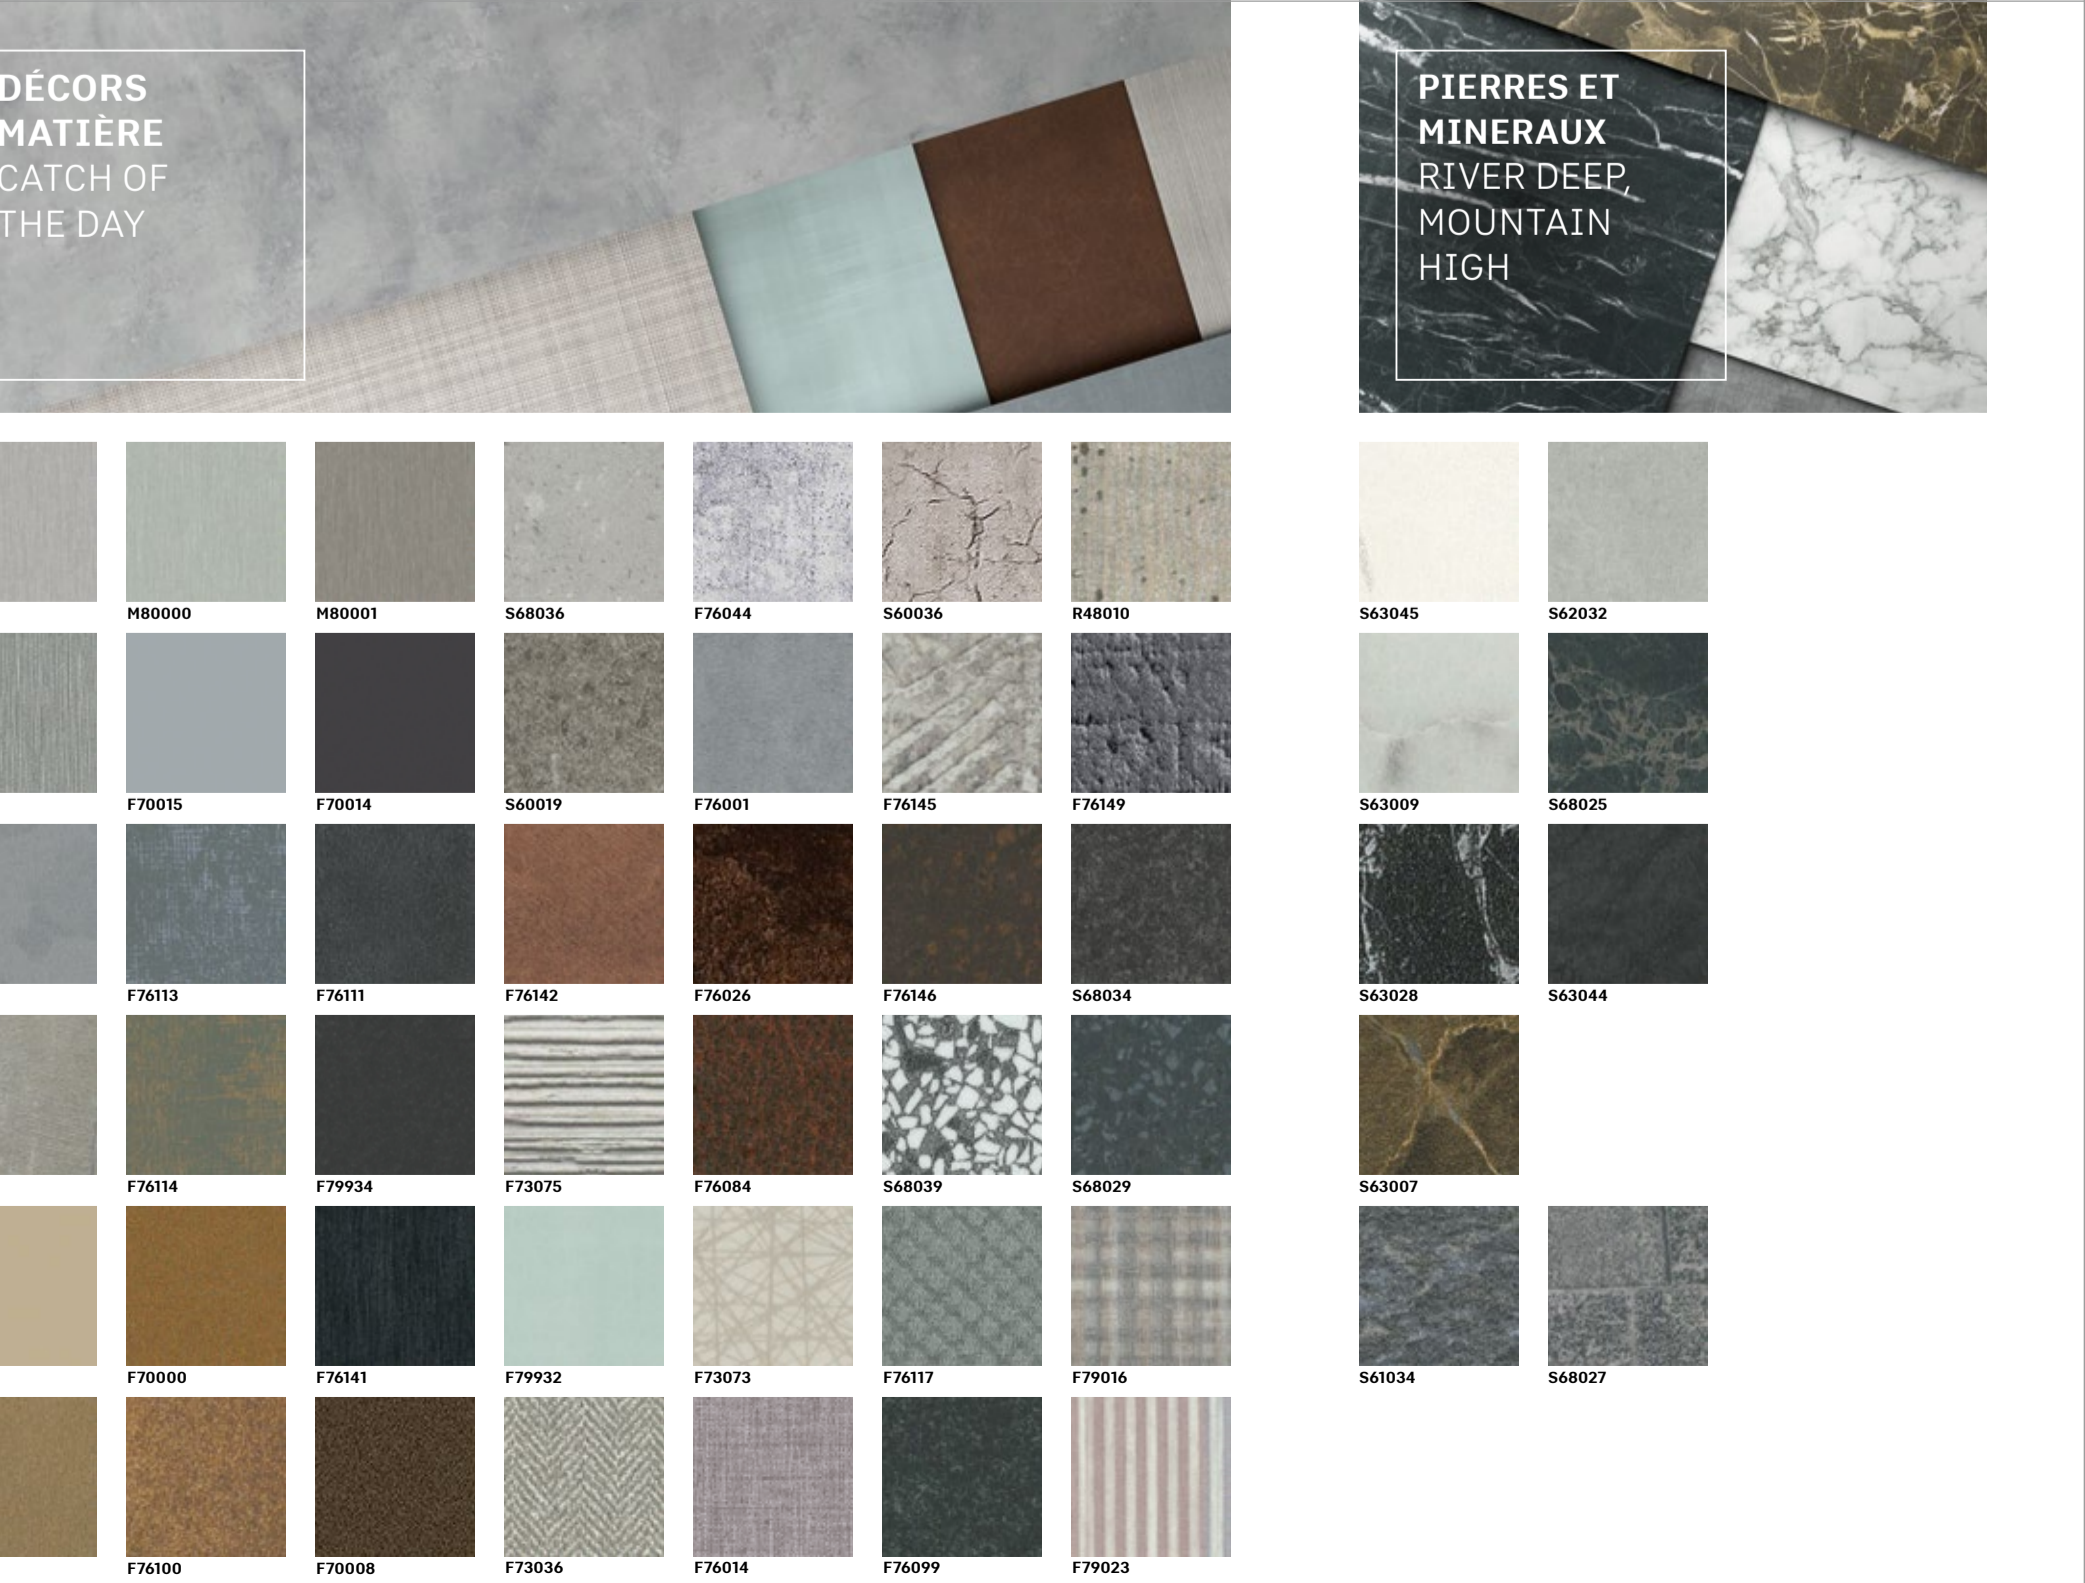

DÉCORS MATIERE CATCH OF THE DAY

PIERRES ET MINERAUX RIVER DEEP, MOUNTAIN HIGH