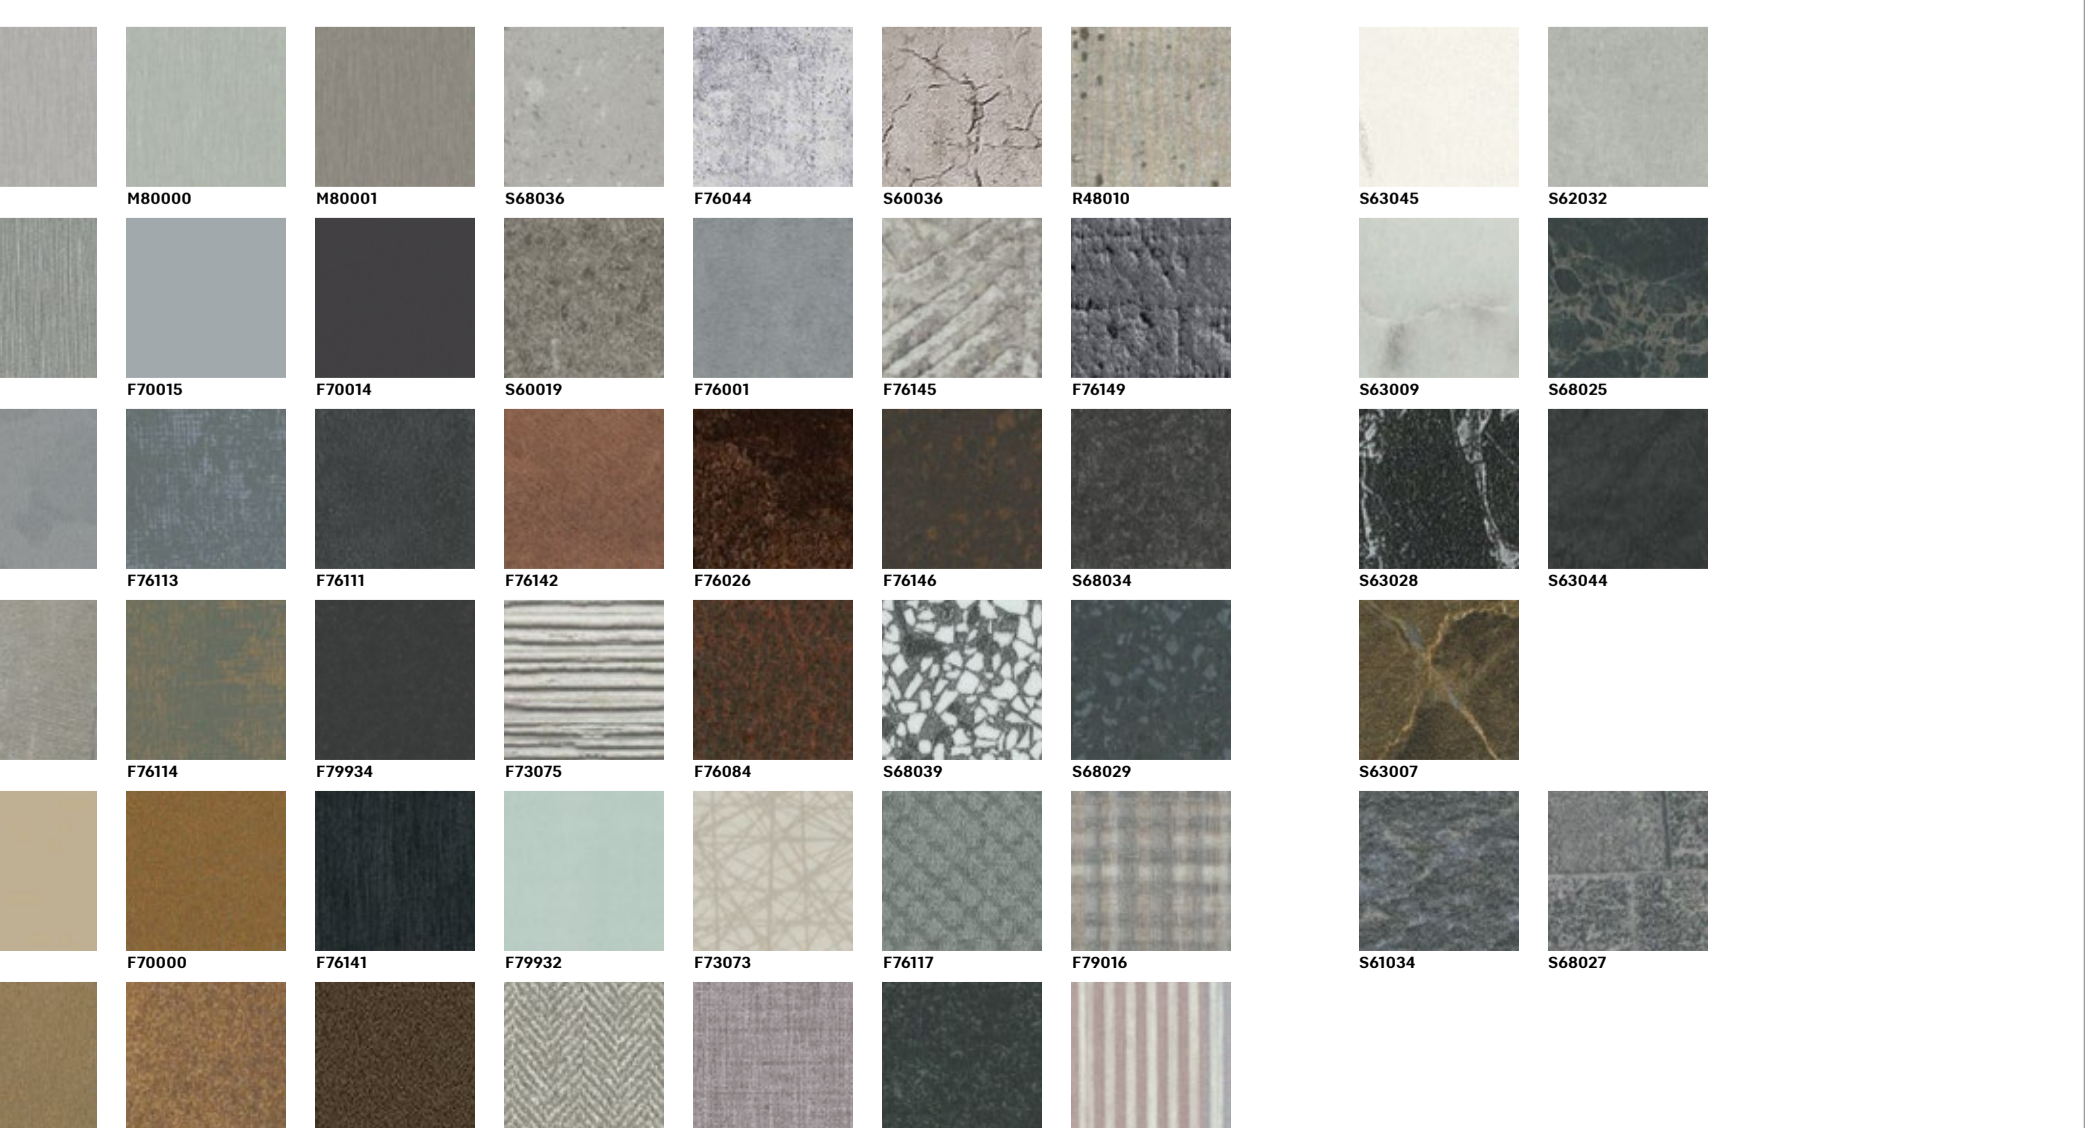

Commandez des échantillons en ligne à tout moment.
samples.pfleiderer.com

EXPRESS PROGRAMME STOCK ET PROGRAMME DE LIVRAISON RAPIDE 2021-2024

EXPRESS

DST EXPRESS – PROGRAMME STOCK ET PROGRAMME DE LIVRAISON RAPIDE 2021-2024

MAKE YOUR VISIONS WORK.

Pfleiderer

Pfleiderer

DUPROPAL

DUPROPAL

DUPROPAL

DUPROPAL

DUPROPAL

DUPROPAL

EXPRESS
DST-EXPRESS – PROGRAMME STOCK ET PROGRAMME DE LIVRAISON RAPIDE 2021-2024

MAKE YOUR VISIONS WORK.

COLLECTION DESIGN 2021-2024

Les 284 décors de notre collection sont non seulement disponibles de nos stocks en 2 formats HPL, mais également sur supports mélaminés Decoboard.

TONS UNIS NEUTRES STORMY WEATHER

BOIS NORDIQUES BEYOND THE SEA

BOIS NATURELS SUMMERTIME

BOIS VIEILLIS GRIS AS TIME GOES BY

DÉCORS MATIERE CATCH OF THE DAY

PIERRES ET MINERAUX RIVER DEEP, MOUNTAIN HIGH