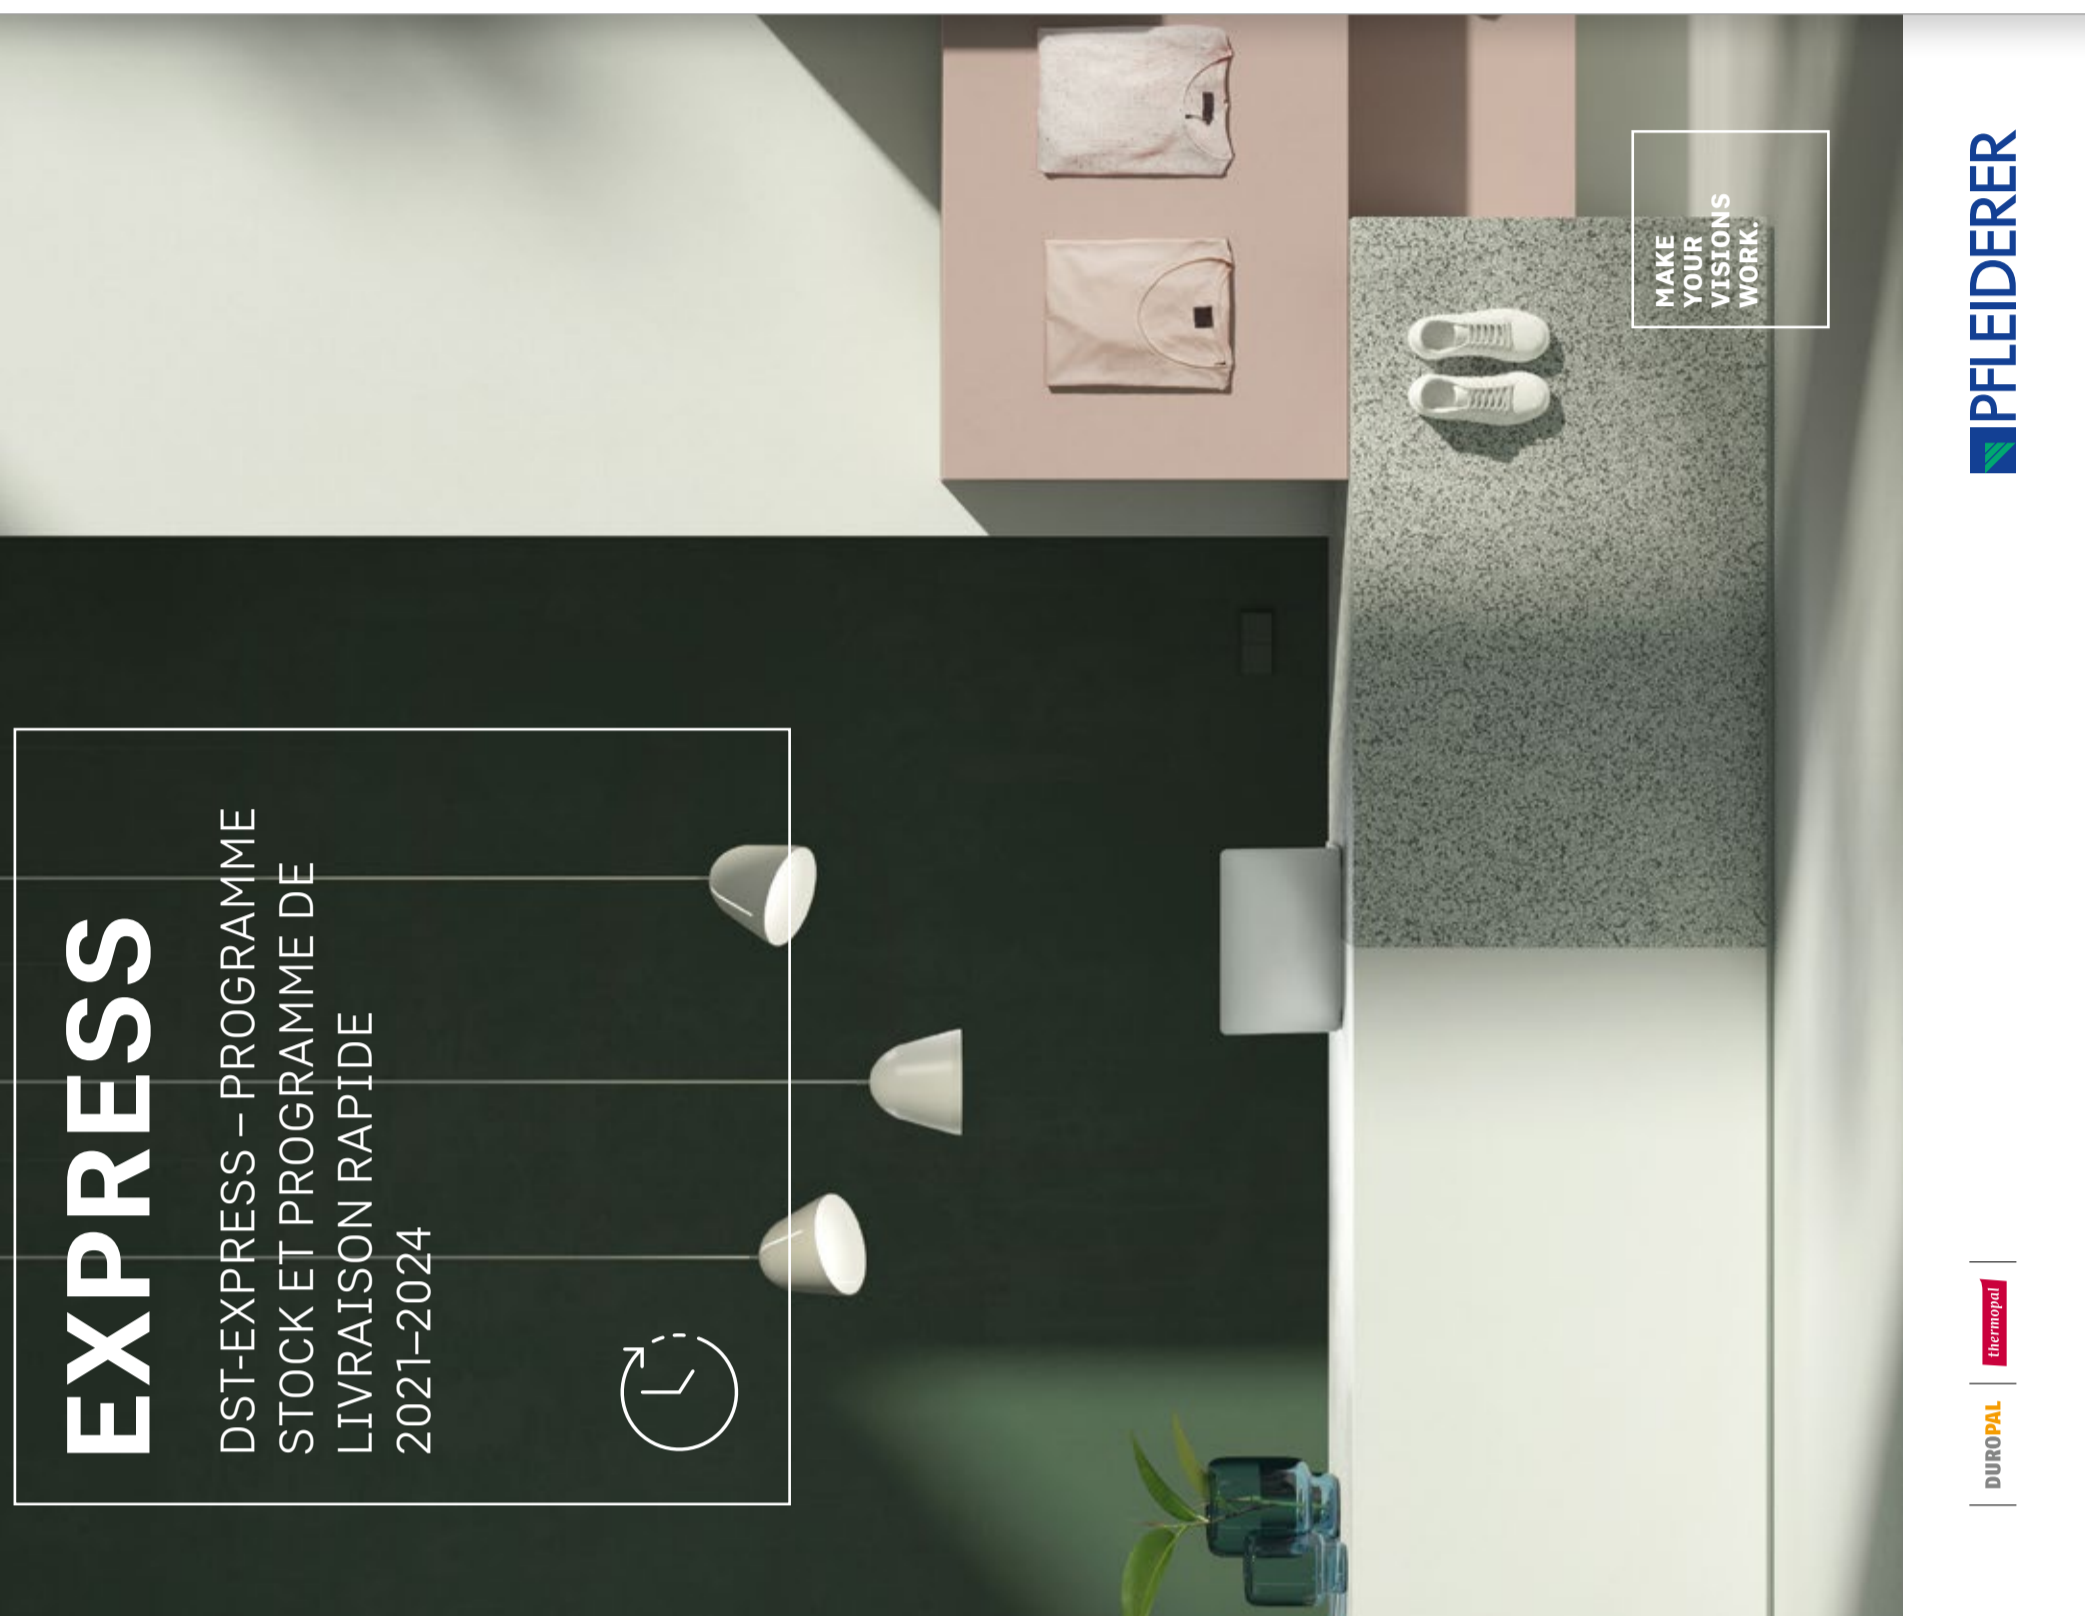

EXPRESS
DST-EXPRESS – PROGRAMME STOCK ET PROGRAMME DE LIVRAISON RAPIDE 2021-2024

MAKE YOUR VISIONS WORK.