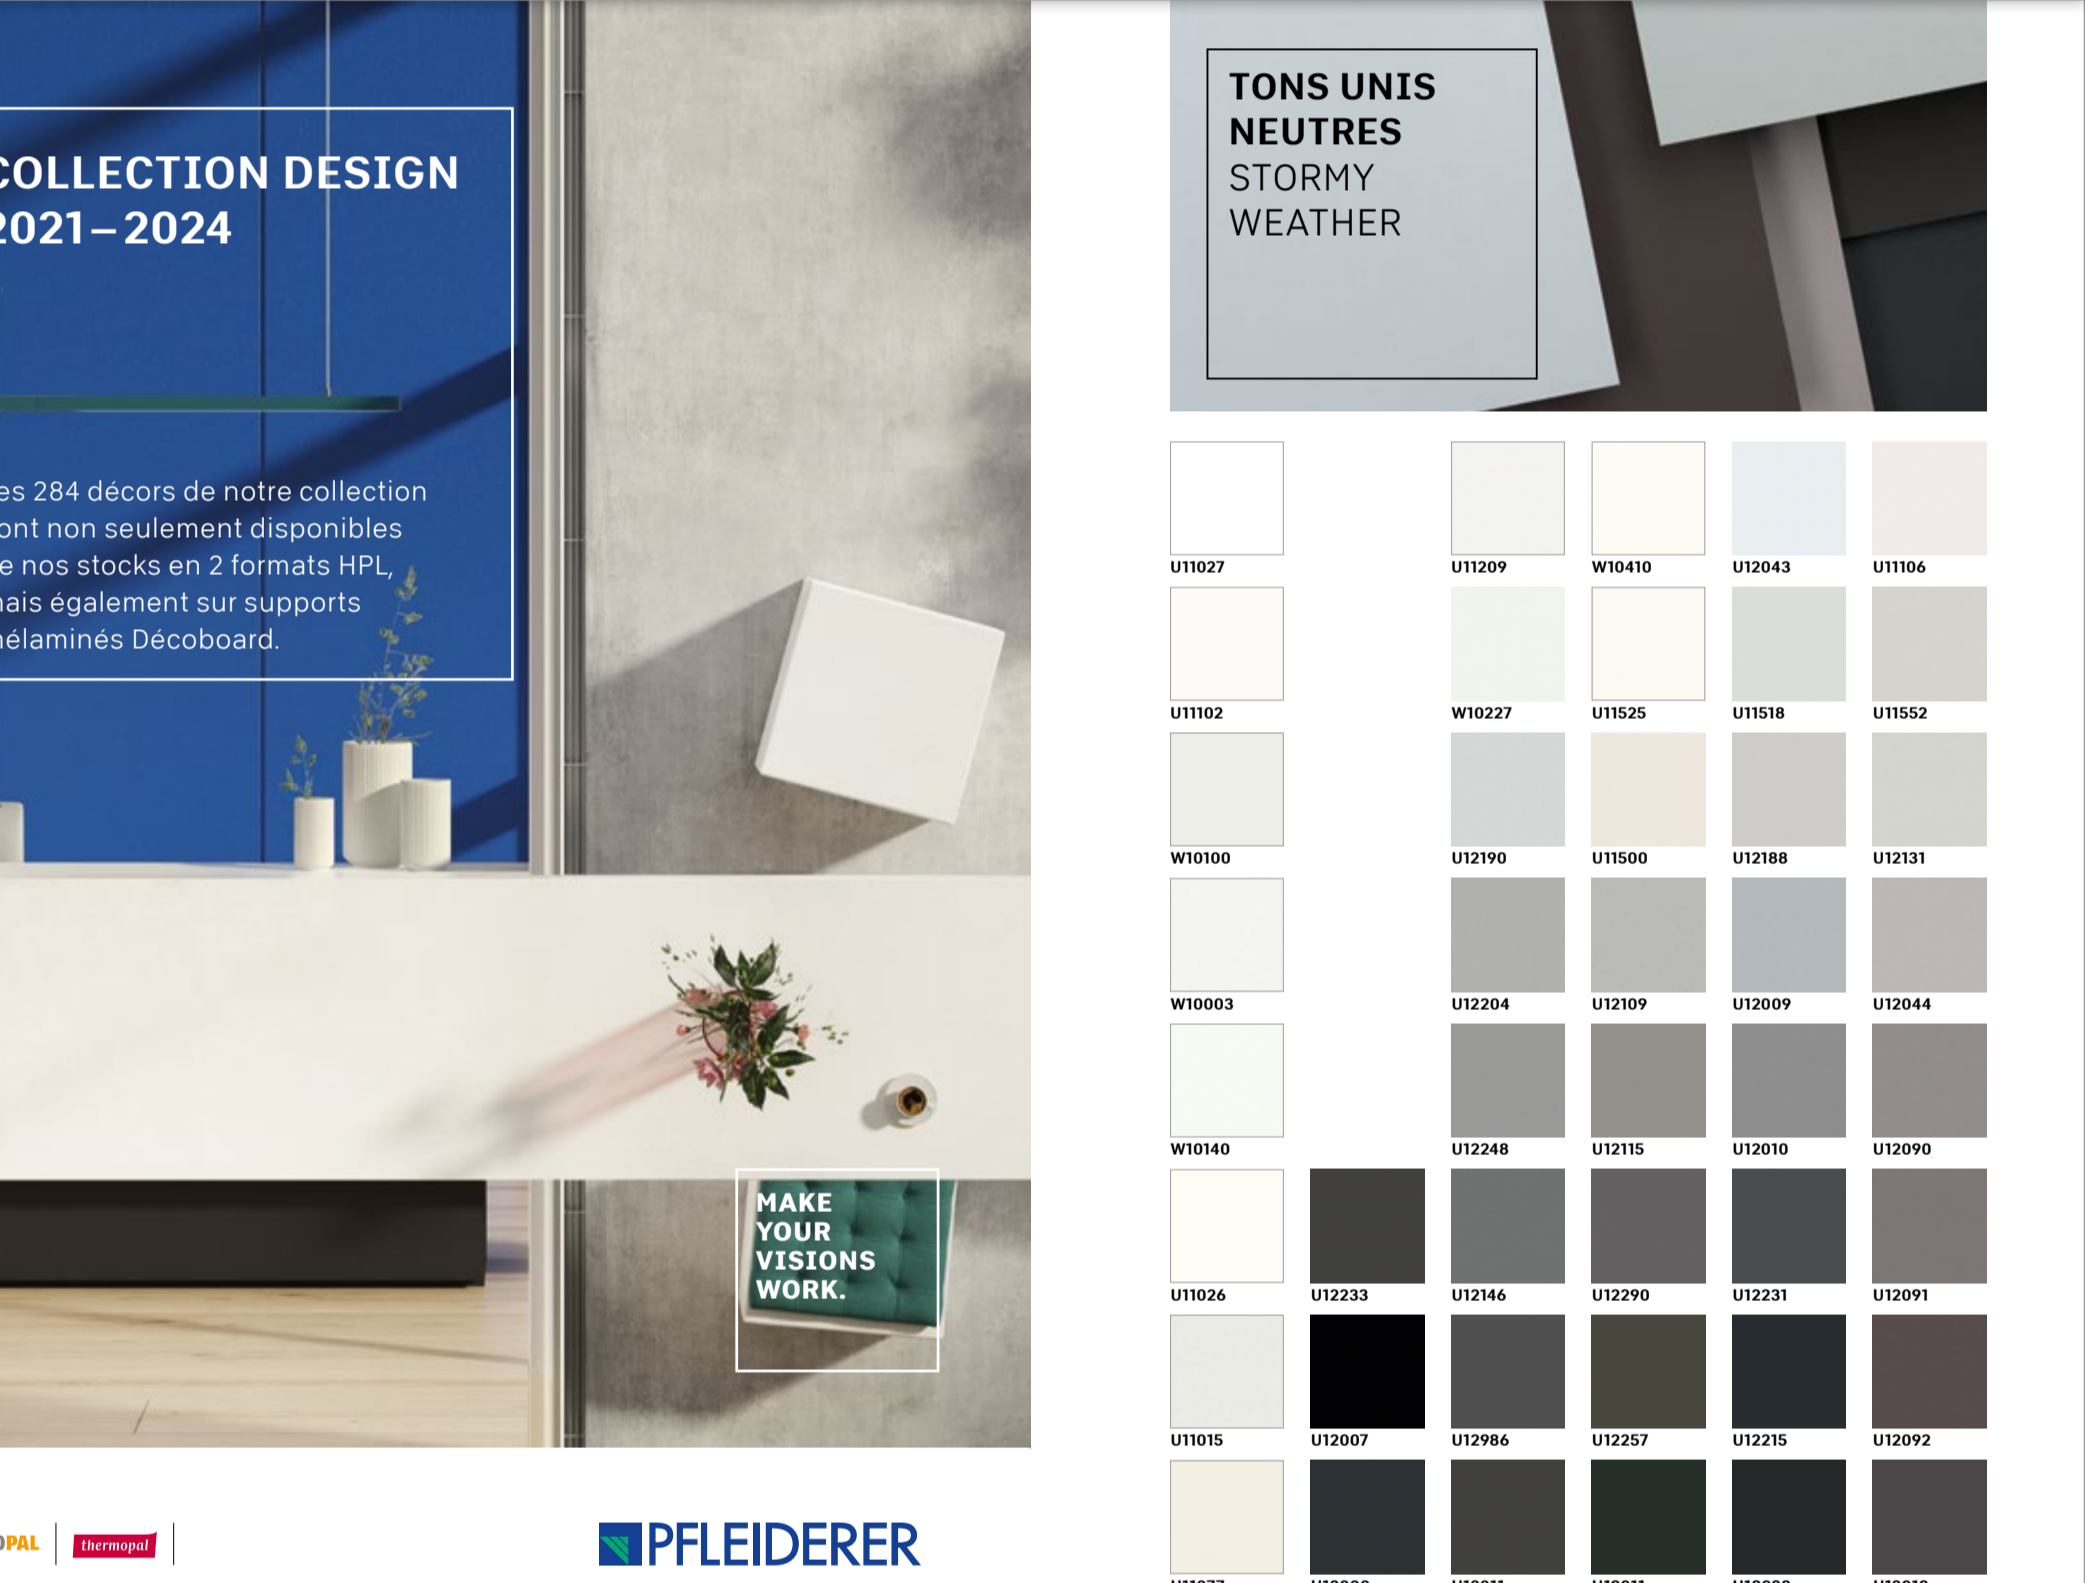

COLLECTION DESIGN 2021-2024

Les 284 décors de notre collection sont non seulement disponibles de nos stocks en 2 formats HPL, mais également sur supports mélaminés Decoboard.

TONS UNIS NEUTRES STORMY WEATHER