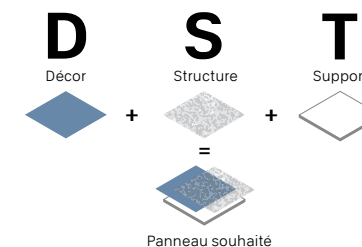

EXPRESS

DST – PROGRAMME STOCK ET PROGRAMME DE LIVRAISON RAPIDE
2025–2028

www.blauer-engel.de/uz76

MAKE YOUR VISIONS WORK.
NATURALLY SUSTAINABLE

PROJETS DE CONSTRUCTION ET DE RÉNOVATION

PROGRAMME STOCK

DUROPAL HPL

Tous les décors de la Collection DST-Express et de la Collection Design sont disponibles en stock aux formats 4.100 x 1.300 x 0,8 mm et 2.800 x 2.070 x 0,8 mm.

DECOBOARD P2

Une sélection de panneaux mélaminés de la Collection DST-Express est disponible en stock (Merci de vous reporter au tableau ou aux échantillons).

XTREME PRODUCTS

Panneaux et stratifiés supermat XTreme avec effet anti-traces de doigts, disponibles sur stock :

- PrimeBoard XTreme SuperMatt P2
- Duropal XTreme
- Duropal XTreme Touch
- Duropal SolidColor XTreme
- Duropal XTreme plus

DUROPAL HPL COMPACT (sur demande)

La quasi-totalité des variantes de la Collection DST-Express et de la Collection Design sont réalisables sur production aux formats 4.100 x 1.300 mm et 2.800 x 2.070 mm, avec une âme blanche ou noire.

DST – LE BON PRODUIT POUR CHAQUE APPLICATION

Combinez décor, structure, et technologie de support et obtenez le panneau de votre choix !

PROGRAMME DE LIVRAISON RAPIDE

DUROPAL ÉLÉMENT P2

Toutes les variantes de la Collection DST-Express et de la Collection Design sont réalisables en stratifiés HPL replaqués aux formats 4.100 x 1.300 mm et 2.800 x 2.070 mm dans les épaisseurs habituelles, avec le programme de livraison rapide.

Egalement réalisables dans les épaisseurs habituelles en tant que stratifiés HPL replaqués Duropal Élément Organic Pure P2, format 2.800 x 2.070 mm.

DECOBOARD P2

Toutes les variantes de la Collection DST-Express sont réalisables en panneaux mélaminés, dans les épaisseurs habituelles, au format 2.800 x 2.100 mm, avec le programme de livraison rapide.