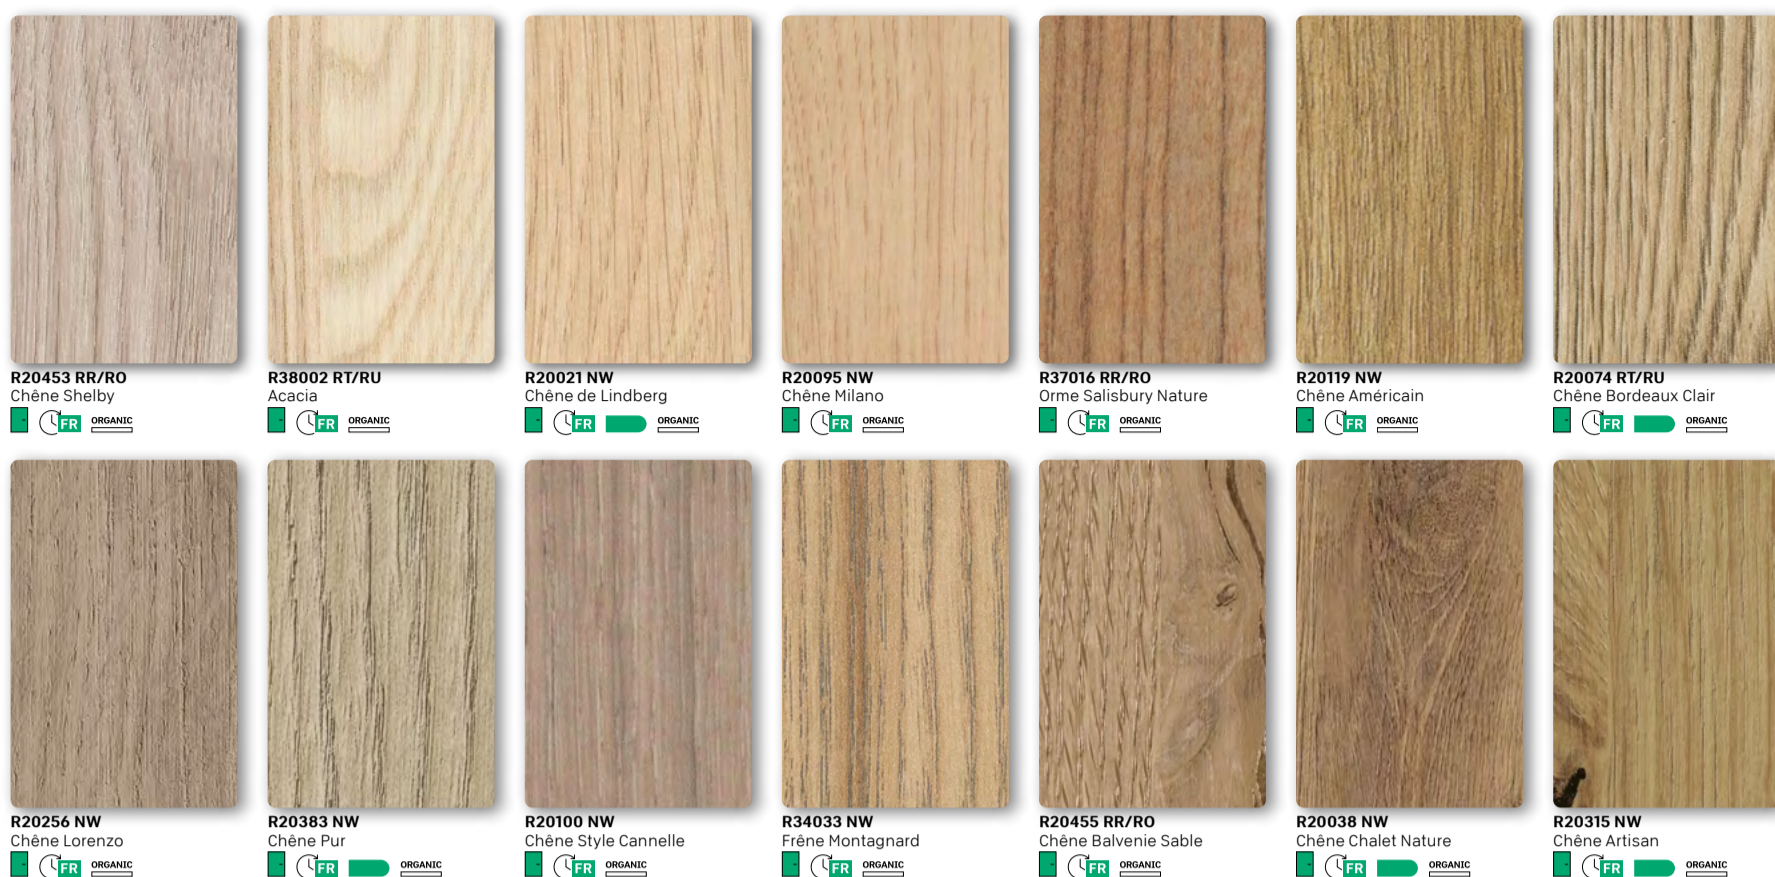

DÉCORS BOIS

Stratifié HPL « format porte » : programme stock usine
Collection Express France (Stratifié HPL et panneau mélaminé DecoBoard P2 en stock chez nos partenaires distributeurs français)
Plan de travail : programme stock (Pour connaître la structure du stock France, se référer à notre nuancier plan de travail)
OrganicBoard Pure P2
Panneau mélaminé : programme de livraison rapide

SUMMERTIME / BOIS NATURELS

Stratifié HPL « format porte » : programme stock usine
Collection Express France (Stratifié HPL et panneau mélaminé DecoBoard P2 en stock chez nos partenaires distributeurs français)
Plan de travail : programme stock (Pour connaître la structure du stock France, se référer à notre nuancier plan de travail)
OrganicBoard Pure P2
Panneau mélaminé : programme de livraison rapide