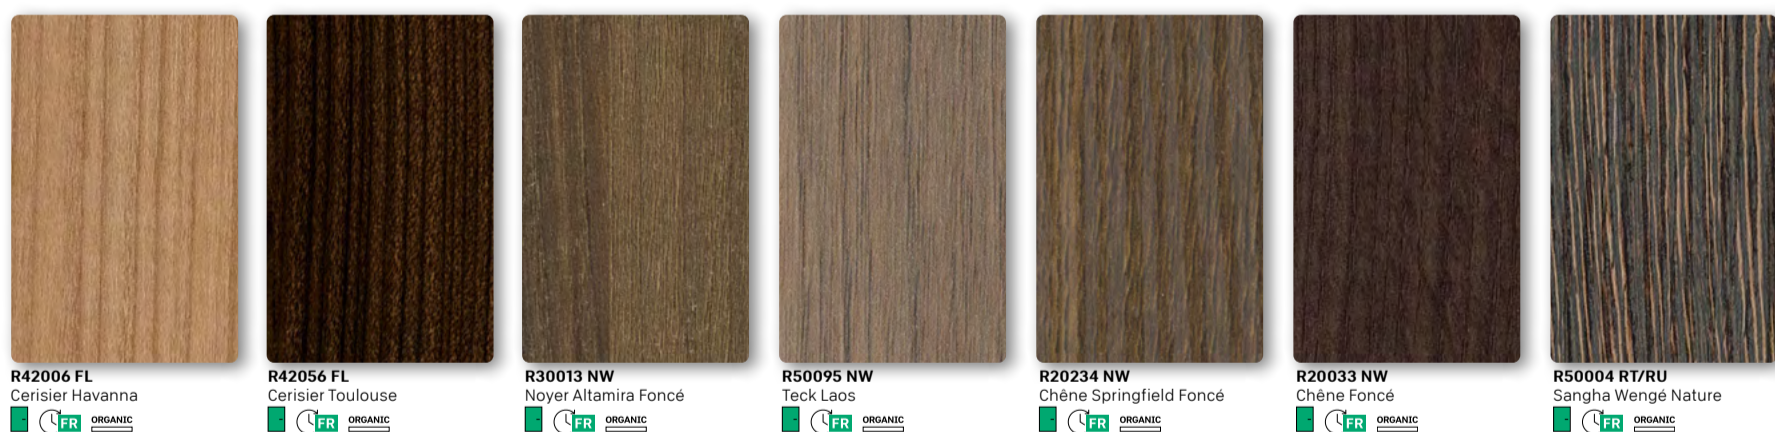

## BLACK COFFEE / BOIS NOIRS ET BLANCS

R20380 NW  
Chêne Miroée

R34032 FL  
Frêne Portland Noir

## PIANOMAN / BOIS FONCÉS CLASSIQUES

R30011 NW  
Madison Walnut

R30135 NW  
Noyer Okapi

R30159 NW  
Preston

R38000 NW  
Châtaignier

R20456 RR/RO  
Chêne Balvenie Tabac

## TEA FOR TWO / BOIS ROUGES TRADITIONNELS

R42006 FL  
Cerisier Havana

R42056 FL  
Cerisier Toulouse

R30013 NW  
Noyer Altamira Foncé

R50095 NW  
Teck Laos

R20234 NW  
Chêne Springfield Foncé

R20033 NW  
Chêne Foncé