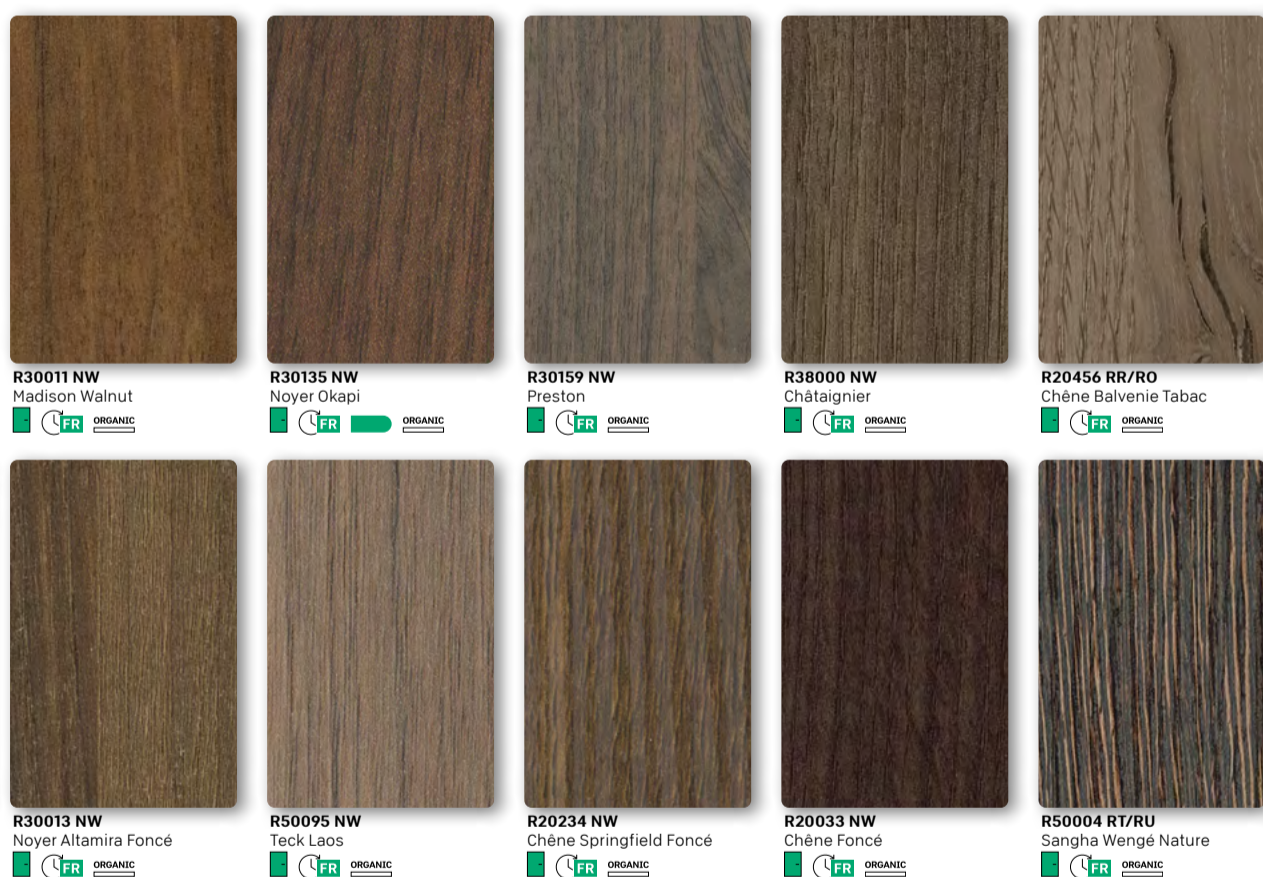

R30013 NW
Noyer Altamira Foncé

R50095 NW
Teck Laos

R20234 NW
Chêne Springfield Foncé

R20033 NW
Chêne Foncé

R50004 RT/RU
Sangha Wengé Nature

PIANOMAN / BOIS FONCÉS CLASSIQUES